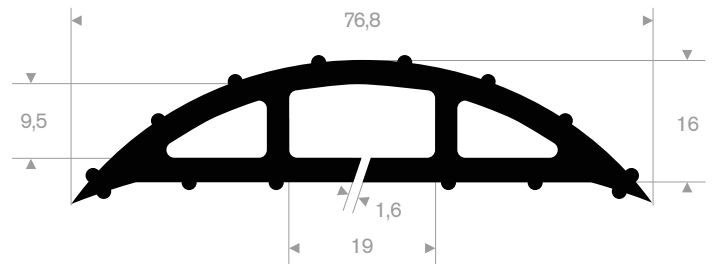

21500480
EPDM 70° Shore black
roll length 25/50 meter
€ 8,00/m

21500485
EPDM 70° Shore black
roll length 10 meter
€ 14,50/m

21500470
EPDM 70° Shore black
roll length 9 meter
€ 6,75/m