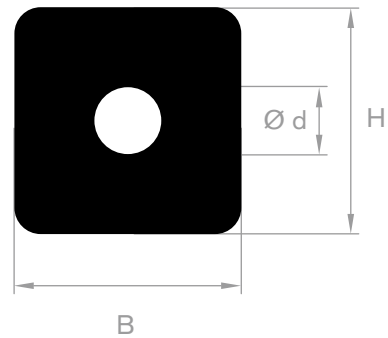

bumper profiles for loading docks

code	height (mm)	width (mm)	length (mm)	weight (kg/m)	price euro /piece
21501075	100	250	325	8	55,00
21501080	100	250	445	12	75,00

square-fenders

dimensions		size of chamber $\varnothing d$ (mm)	length (m)	price euros /m
basis (mm)	height (mm)			
50	59	32	10	39,00
100	100	50	10	105,00
150	150	76	10	295,00
200	200	76	6	450,00
250	250	102	6	700,00
300	300	130	6	850,00