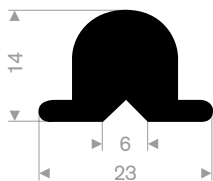

21501977
EPDM 70° Shore grey
roll length 30 meter
€ 12,00/m

21515025
EPDM 65° Shore black
roll length 20 meter
€ 19,50/m

21500450
EPDM 65° Shore black
roll length 40 meter
€ 8,25/m