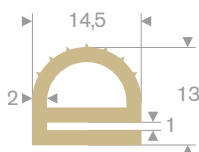

21100570
EPDM 70° Shore black
roll length 50 meter
€ 6,30/m

21101024
EPDM 70° Shore black
roll length 30 meter
€ 1,90/m

21101026
EPDM 70° Shore black
roll length 30 meter
€ 1,90/m

21101028
EPDM 70° Shore black
roll length 50 meter
€ 2,30/m

21604111
EPDM 70° Shore black
roll length 50 meter
€ 3,20/m

21608020
EPDM 70° Shore black
roll length 30 meter
€ 6,00/m