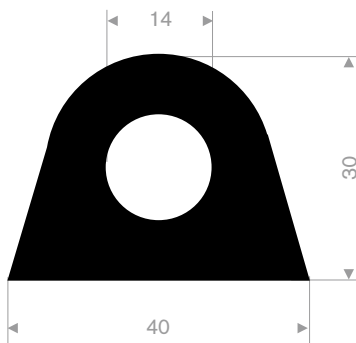

21501398
EPDM 70° Shore black
roll length 30 meter
€ 4,25/m

21501300
EPDM 70° Shore black
roll length 20 meter
€ 9,25/m

21501435
EPDM 65° Shore black
roll length 20 meter
€ 13,00/m

21500125
EPDM 70° Shore black
roll length 35 meter
€ 12,25/m