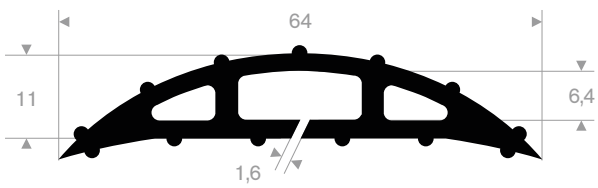

21500470
EPDM 70° Shore black
roll length 9 meter
€ 6,75/m