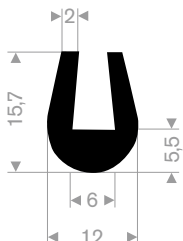

21104520
EPDM 70° Shore black
roll length 50 meter
€ 3,00/m