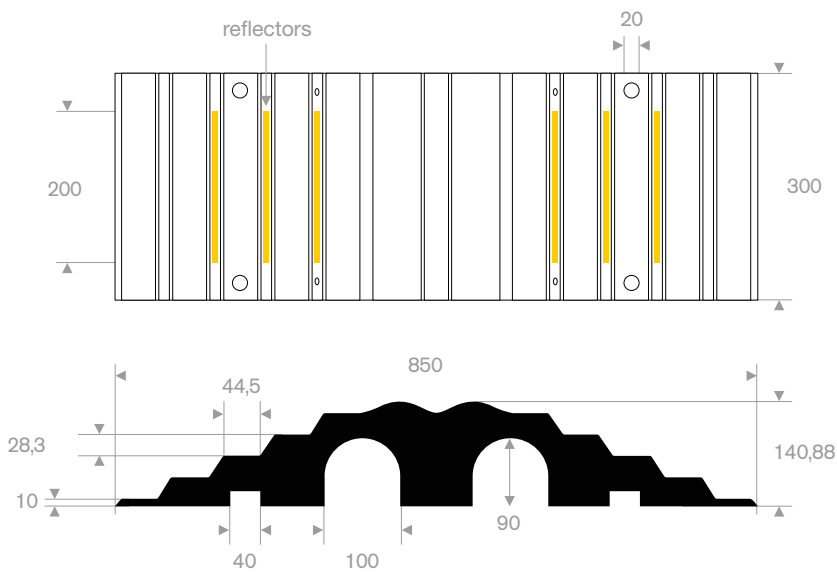

21500490
 SBR 70° Shore black
 length 1,5 meter
 € 125,00/length

21500491
 SBR 70° Shore black
 length 1,5 meter
 € 150,00/length

21500492
 SBR 70° Shore yellow
 length 1,5 meter
 € 195,00/length

21500493
 SBR 70° Shore yellow
 length 960 mm
 € 85,00/length

21500545
 SBR 70° Shore black
 length 850 mm
 € 120,00/length

code	length (mm)	width (mm)	height (mm)	channels	Ø channels	execution	price euro /piece
21500495	901	505	55	5	42	straight	195,00
20150495R	311	505	55	5	42	corner right 22°	68,00
20150495L	311	505	55	5	42	corner left 22°	68,00
21500505	901	255	45	2	35	straight	110,00
21500505R	310	255	45	2	35	corner right 22°	45,00
21500505	901	505	76	3	65	straight	195,00
21500505R	311	505	76	3	65	corner right 22°	68,00
20150495L	311	505	76	3	65	corner left 22°	68,00