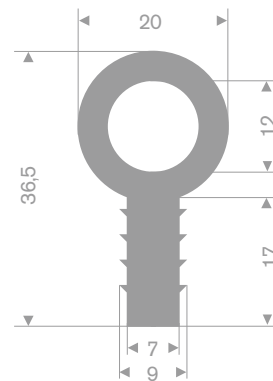

21604800
EPDM 70° Shore black
roll length 100 meter
€ 1,60/m

21604950
EPDM 70° Shore black
roll length 100 meter
€ 1,70/m

21605000
EPDM 70° Shore black
roll length 100 meter
€ 1,80/m

21605005
EPDM 70° Shore black
roll length 50 meter
€ 2,00/m