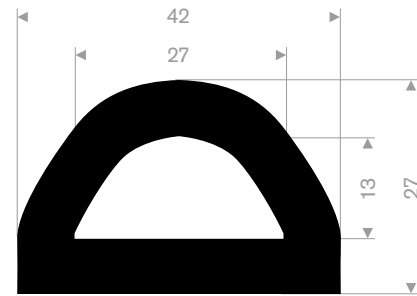

21501435
EPDM 65° Shore black
roll length 20 meter
€ 13,00/m

21500125
EPDM 70° Shore black
roll length 35 meter
€ 12,25/m