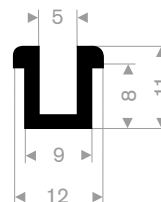

21101026
EPDM 70° Shore black
roll length 30 meter
€ 1,90/m