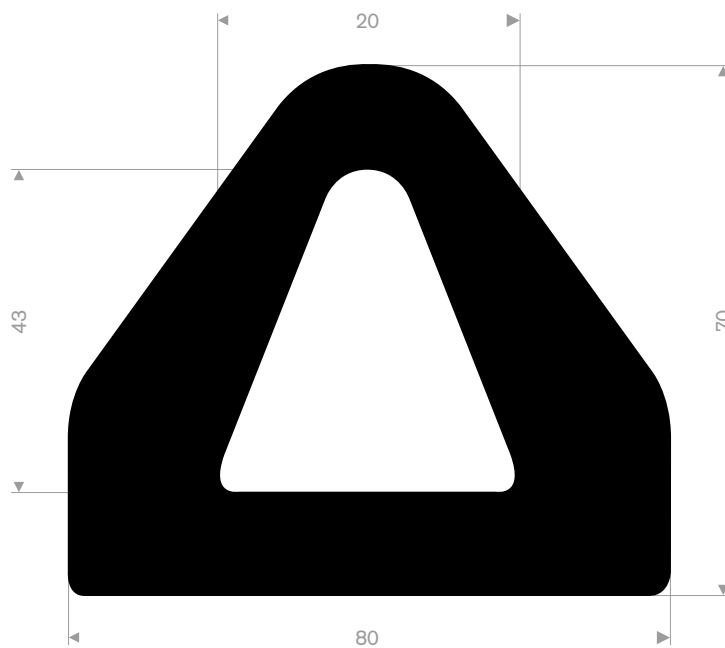

21506052
EPDM 70° Shore black
roll length 10 meter
€ 39,00/m

21565260
CR 50° Shore black
roll length 5 meter
€ 65,00/m

21515060
EPDM 70° Shore black
roll length 10 meter
€ 38,50/m

21508560
EPDM 70° Shore black
roll length 6 meter
€ 38,00/m