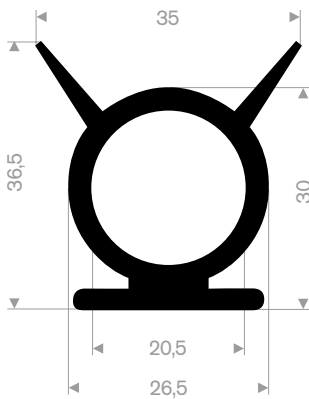

21601115
EPDM 70° Shore black
roll length 10 meter
€ 8,50/m