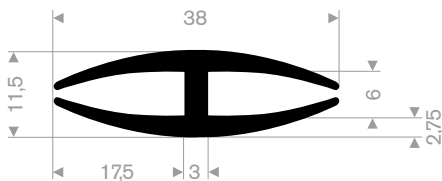

21200024
EPDM 70° Shore black
roll length 100 meter
€ 2,50/m

21201011
EPDM 70° Shore black
roll length 100 meter
€ 4,00/m

21202150
EPDM 70° Shore black
roll length 50 meter
€ 4,80/m

21202200
EPDM 70° Shore black
roll length 50 meter
€ 3,25/m

21200022
EPDM 70° Shore black
roll length 50 meter
€ 4,50/m