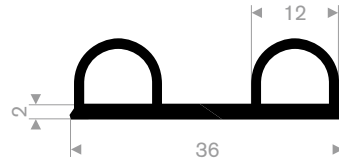

21400320
EPDM 70° Shore black
roll length 50 meter
€ 2,80/m

21402120
EPDM 70° Shore black
roll length 50 meter
€ 3,60/m