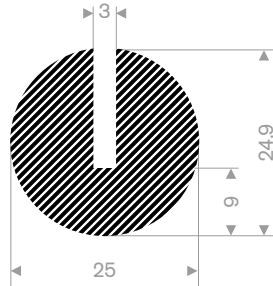

22101078
EPDM 15° Shore black
roll length 100 meter
€ 4,50/m

22101088
EPDM 15° Shore black
roll length 25 meter
€ 8,75/m