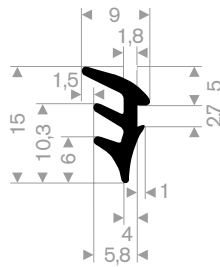

21603551
EPDM 65° Shore black
roll length 200 meter
€ 1,80/m