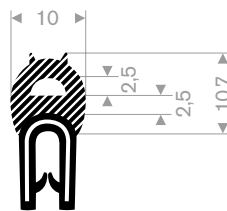

24500830
pvc + sponge rubber
range 1-2 mm
roll length 50 meter
€ 4,80/m