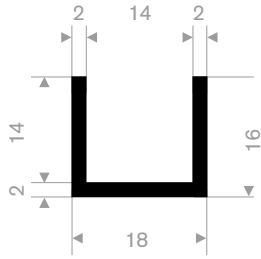

21101210
EPDM 70° Shore black
roll length 50 meter
€ 1,60/m

21100390
EPDM 70° Shore black
roll length 100 meter
€ 3,25/m