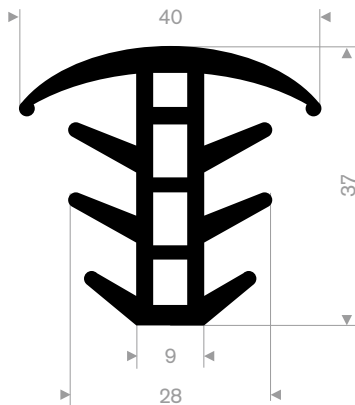

21605705
EPDM 70° Shore black
roll length 25 meter
€ 11,75/m