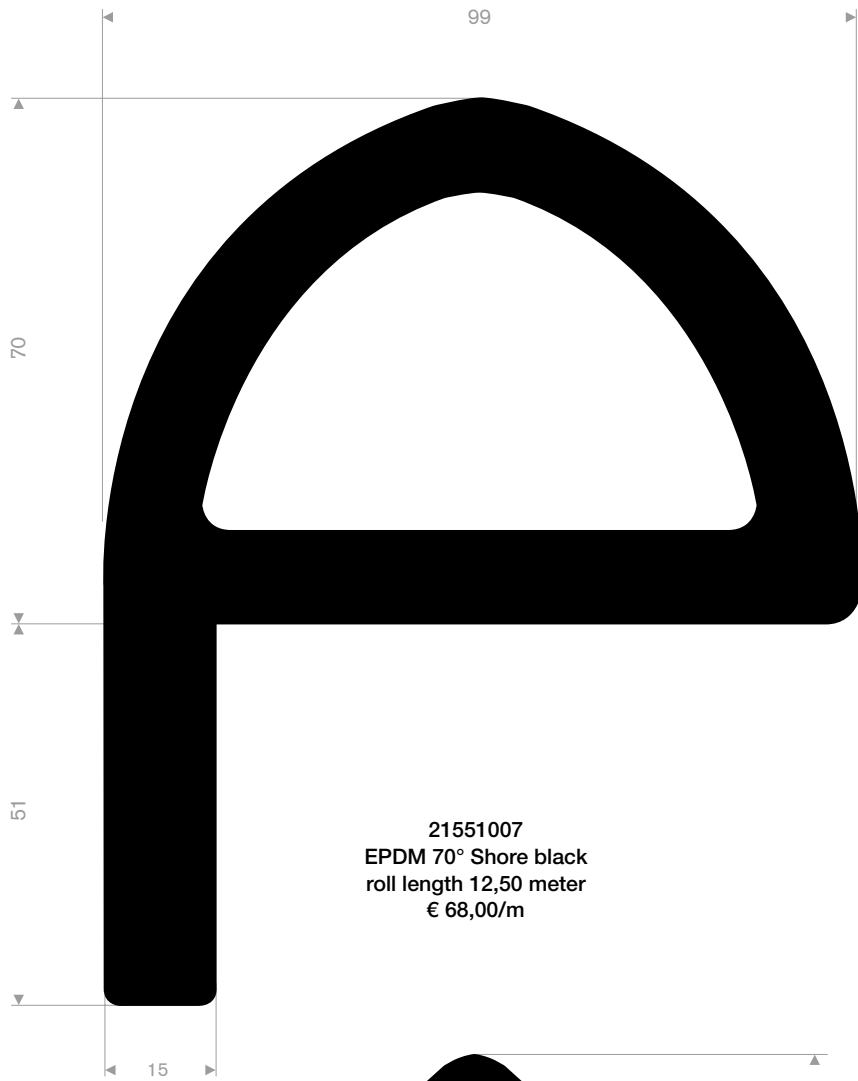

21551007
EPDM 70° Shore black
roll length 12,50 meter
€ 68,00/m