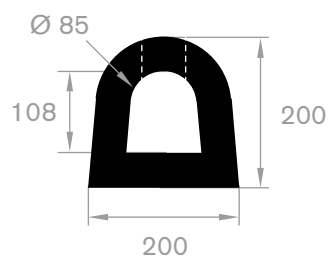

bumper profiles for loading docks

code	height (mm)	width (mm)	length (mm)	weight (kg/m)	price euro /piece
21501075	100	250	325	8	55,00
21501080	100	250	445	12	75,00

square-fenders

dimensions		size of chamber $\varnothing d$ (mm)	length (m)	price euros /m
basis (mm)	height (mm)			
50	59	32	10	39,00
100	100	50	10	105,00
150	150	76	10	295,00
200	200	76	6	450,00
250	250	102	6	700,00
300	300	130	6	850,00