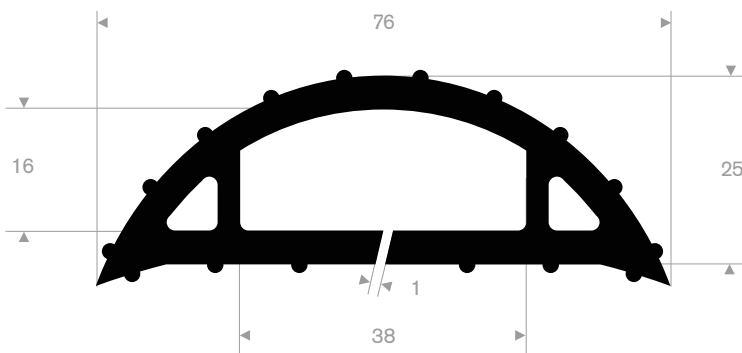

21500472
EPDM 70° Shore black
roll length 9 meter
€ 12,00/m