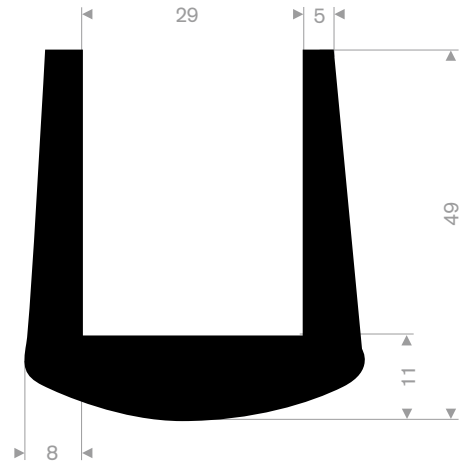

21108002
EPDM 70° Shore black
roll length 50 meter
€ 4,60/m

21108004
EPDM 70° Shore black
roll length 50 meter
€ 7,50/m

21108222
EPDM 70° Shore black
roll length 25 meter
€ 11,00/m

21105390
EPDM 70° Shore black
roll length 20 meter
€ 24,50 /m