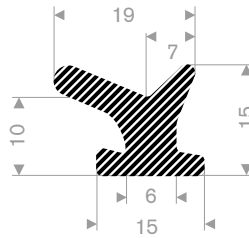

22500640
EPDM 15° Shore black
roll length 50 meter
€ 4,50/m

22501303
EPDM 15° Shore black
roll length 50 meter
€ 4,50/m