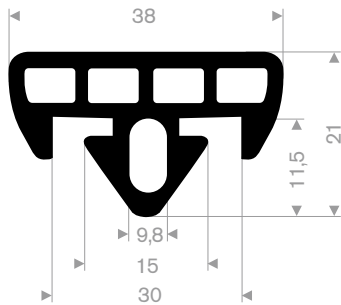

21608050
EPDM 70° Shore black
roll length 25 meter
€ 5,80/m