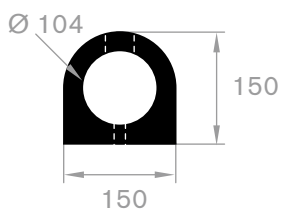

bumper profiles for loading docks

code	height (mm)	width (mm)	length (mm)	weight (kg/m)	price euro /piece
21501075	100	250	325	8	55,00
21501080	100	250	445	12	75,00

square-fenders

dimensions		size of chamber $\varnothing d$ (mm)	length (m)	price euros /m
basis (mm)	height (mm)			
50	59	32	10	39,00
100	100	50	10	105,00
150	150	76	10	295,00
200	200	76	6	450,00
250	250	102	6	700,00
300	300	130	6	850,00