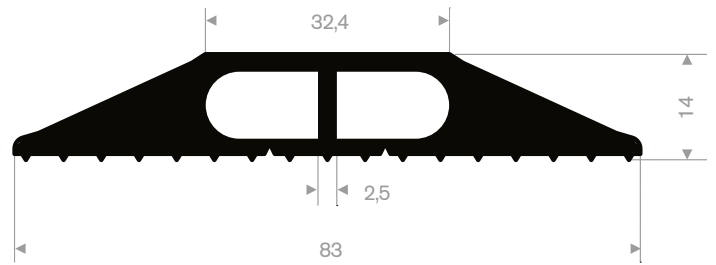

21200048
EPDM 70° Shore black
roll length 50 meter
€ 3,25/m

21202300
EPDM 70° Shore black
roll length 50 meter
€ 5,50/m

21200088
EPDM 70° Shore black
roll length 30 meter
€ 4,50/m

21500480
EPDM 70° Shore black
roll length 25/50 meter
€ 8,00/m