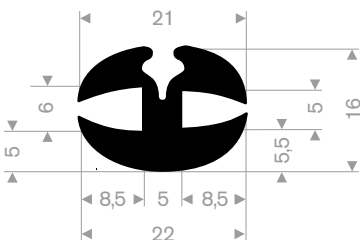

21300218
EPDM 70° Shore black
roll length 50 meter
€ 4,50/m

21300288
EPDM 70° Shore black
roll length 50 meter
€ 5,50/m

21300412
EPDM 70° Shore black
roll length 30 meter
€ 5,80/m

black 21300238 / € 5,25/m
grey 21300239 / € 7,25/m
EPDM 70° Shore
roll length 50 meter

21300466
EPDM 70° Shore black
roll length 50 meter
€ 5,20/m

21300464
EPDM 70° Shore black
roll length 30 meter
€ 4,50/m