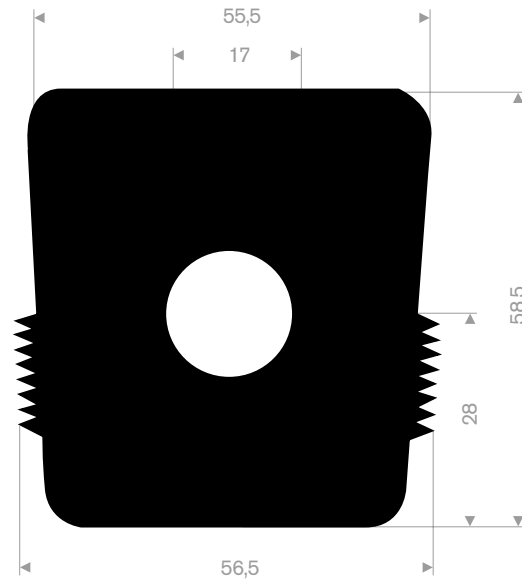

bumper profiles for loading docks

code	height (mm)	width (mm)	length (mm)	weight (kg/m)	price euro /piece
21501075	100	250	325	8	55,00
21501080	100	250	445	12	75,00

square-fenders

dimensions		size of chamber $\varnothing d$ (mm)	length (m)	price euros /m
basis (mm)	height (mm)			
50	59	32	10	39,00
100	100	50	10	105,00
150	150	76	10	295,00
200	200	76	6	450,00
250	250	102	6	700,00
300	300	130	6	850,00

keyhole-fenders

dimensions		length (m)	weight (kg/m)	price euros /m
basis (mm)	height (mm)			
200	200	2	33	325,00
250	250	2	54	550,00

cylindrical-fenders

dimensions		length (m)	weight (kg/m)	price euros /m
OD D	ID d			
100	50	5	7	95,00
150	75	10	16	185,00
200	100	6	29	295,00
250	125	6	43	390,00
300	150	6	66	650,00
380	190	6	106	875,00