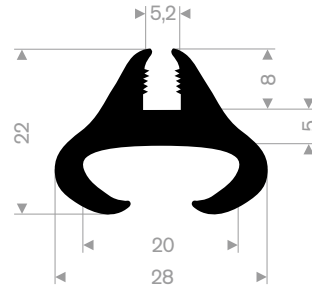

21300816
EPDM 70° Shore black
roll length 20 meter
€ 6,50/m

21300860
EPDM 70° Shore black
roll length 25 meter
€ 15,50/m

21300866
EPDM 70° Shore black
roll length 25 meter
€ 19,50/m

21200024
EPDM 70° Shore black
roll length 100 meter
€ 2,50/m