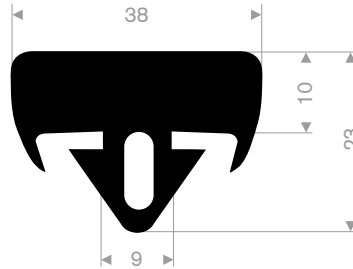

21600415
quality NR/SBR
roll length 10 meter
€ 5,80/m

21608051
EPDM 70° Shore black
roll length 25 meter
€ 7,50/m