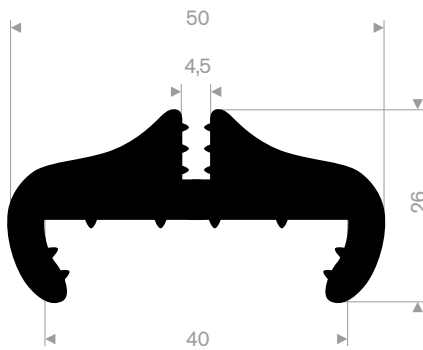

21300812
EPDM 70° Shore black
roll length 50 meter
€ 4,80/m

21300816
EPDM 70° Shore black
roll length 20 meter
€ 6,50/m