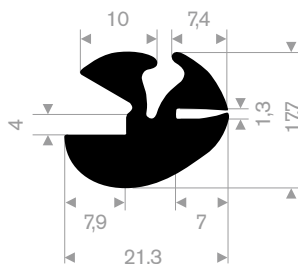

21300218
EPDM 70° Shore black
roll length 50 meter
€ 4,50/m

21300288
EPDM 70° Shore black
roll length 50 meter
€ 5,50/m

21300412
EPDM 70° Shore black
roll length 30 meter
€ 5,80/m

black 21300238 / € 5,25/m
grey 21300239 / € 7,25/m
EPDM 70° Shore
roll length 50 meter

21300466
EPDM 70° Shore black
roll length 50 meter
€ 5,20/m

21300464
EPDM 70° Shore black
roll length 30 meter
€ 4,50/m