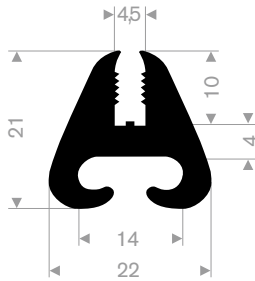

21300000
tool for filler sections
€ 25,00/piece

21300812
EPDM 70° Shore black
roll length 50 meter
€ 4,80/m