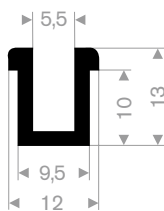

21104385
EPDM 70° Shore black
roll length 50 meter
€ 9,60/m

21100570
EPDM 70° Shore black
roll length 50 meter
€ 6,30/m

21101024
EPDM 70° Shore black
roll length 30 meter
€ 1,90/m

21101026
EPDM 70° Shore black
roll length 30 meter
€ 1,90/m