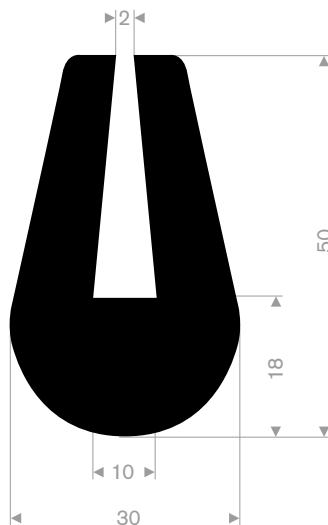

21104390
EPDM 70° Shore black
roll length 50 meter
€ 8,80/m

21105381
EPDM 70° Shore black
roll length 20 meter
€ 17,50/m