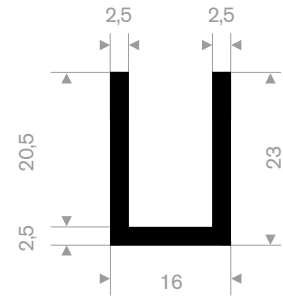

21101654
EPDM 70° Shore black
roll length 50 meter
€ 2,25/m

21101212
EPDM 70° Shore black
roll length 50 meter
€ 1,70/m

21100390
 EPDM 70° Shore black
 roll length 100 meter
 € 3,25/m

21101515
 EPDM 70° Shore black
 roll length 50 meter
 € 1,80/m