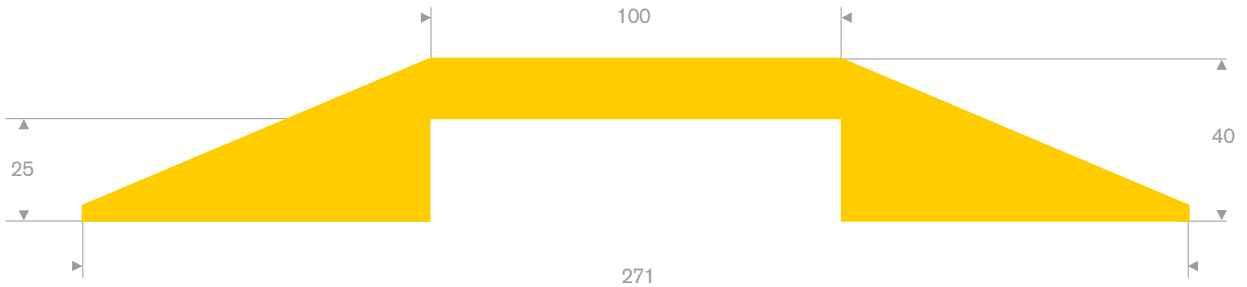

21500490
 SBR 70° Shore black
 length 1,5 meter
 € 125,00/length

21500491
 SBR 70° Shore black
 length 1,5 meter
 € 150,00/length

21500492
 SBR 70° Shore yellow
 length 1,5 meter
 € 195,00/length

21500493
 SBR 70° Shore yellow
 length 960 mm
 € 85,00/length

21500545
 SBR 70° Shore black
 length 850 mm
 € 120,00/length

code	length (mm)	width (mm)	height (mm)	channels	Ø channels	execution	price euro /piece
21500495	901	505	55	5	42	straight	195,00
20150495R	311	505	55	5	42	corner right 22°	68,00
20150495L	311	505	55	5	42	corner left 22°	68,00
21500505	901	255	45	2	35	straight	110,00
21500505R	310	255	45	2	35	corner right 22°	45,00
21500505	901	505	76	3	65	straight	195,00
21500505R	311	505	76	3	65	corner right 22°	68,00
20150495L	311	505	76	3	65	corner left 22°	68,00