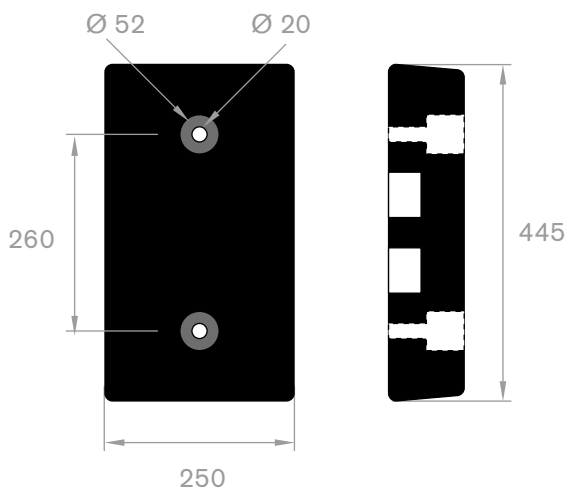

bumper profiles for loading docks

code	height (mm)	width (mm)	length (mm)	weight (kg/m)	price euro /piece
21501075	100	250	325	8	55,00
21501080	100	250	445	12	75,00