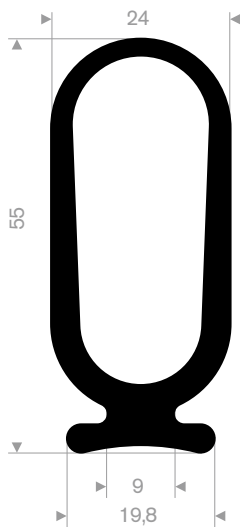

21601125
EPDM 70° Shore adhesive
roll length 30 meter
€ 7,50/m