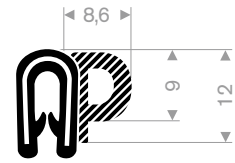

24500140
pvc + sponge rubber
range 1-3 mm
roll length 50 meter
€ 4,50/m