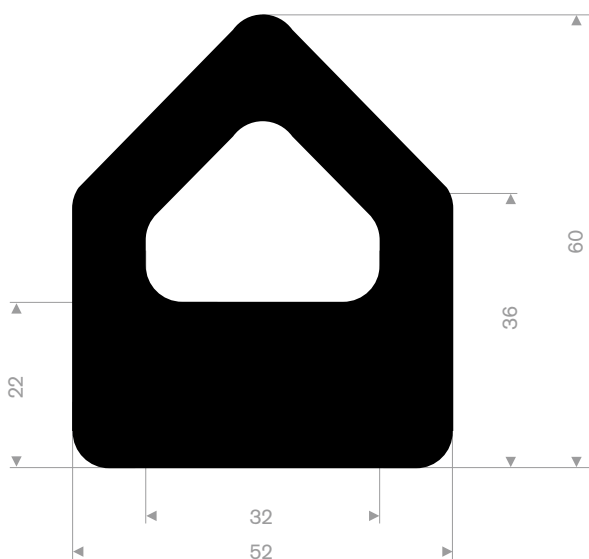

21565260
CR 50° Shore black
roll length 5 meter
€ 65,00/m