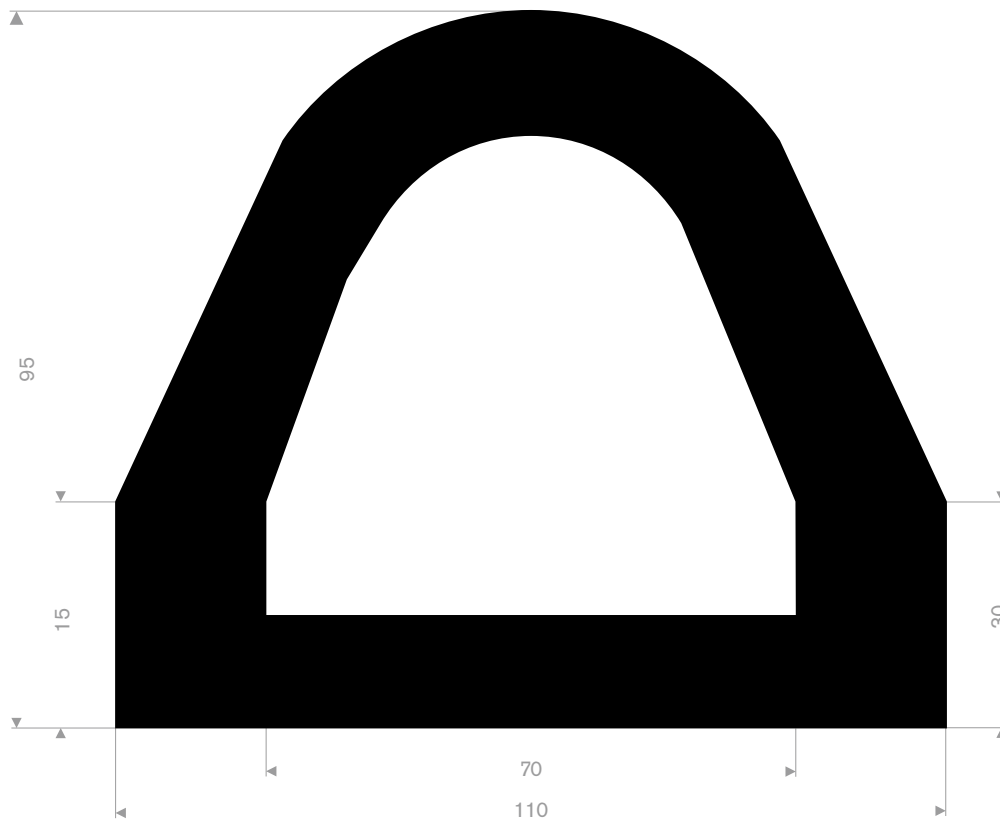

21501195
EPDM 70° Shore black
roll length 5 meter
€ 62,00/m