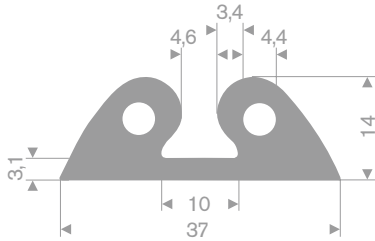

21500490
 SBR 70° Shore black
 length 1,5 meter
 € 125,00/length

21500491
 SBR 70° Shore black
 length 1,5 meter
 € 150,00/length

21500492
 SBR 70° Shore yellow
 length 1,5 meter
 € 195,00/length

21500493
 SBR 70° Shore yellow
 length 960 mm
 € 85,00/length

21500545
 SBR 70° Shore black
 length 850 mm
 € 120,00/length

code	length (mm)	width (mm)	height (mm)	channels	Ø channels	execution	price euro /piece
21500495	901	505	55	5	42	straight	195,00
20150495R	311	505	55	5	42	corner right 22°	68,00
20150495L	311	505	55	5	42	corner left 22°	68,00
21500505	901	255	45	2	35	straight	110,00
21500505R	310	255	45	2	35	corner right 22°	45,00
21500505	901	505	76	3	65	straight	195,00
21500505R	311	505	76	3	65	corner right 22°	68,00
20150495L	311	505	76	3	65	corner left 22°	68,00