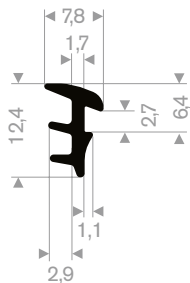

21603545
EPDM 65° Shore black
roll length 200 meter
€ 1,40/m