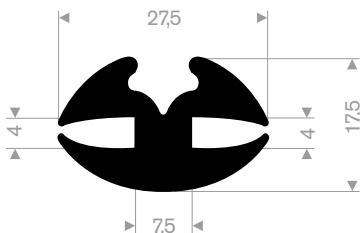

21652525
EPDM 60° Shore black
roll length 25 meter
€ 4,50/m

21655020
EPDM 70° Shore black
roll length 50 meter
€ 6,75/m

21655023
EPDM 60° Shore black
roll length 50 meter
€ 6,50/m

21655535
EPDM 60° Shore black
roll length 30 meter
€ 7,75/m

21656050
 EPDM 70° Shore black
 roll length 4 meter
 € 16,00/m

21650100
 EPDM 65° Shore black
 roll length 6,50 meter
 € 55,00/m

21659000
70° Shore black
length 805 mm
€ 29,00/length

21659010
70° Shore black
length 805 mm
€ 35,00/length

21300218
EPDM 70° Shore black
roll length 50 meter
€ 4,50/m

21300288
EPDM 70° Shore black
roll length 50 meter
€ 5,50/m

21300412
EPDM 70° Shore black
roll length 30 meter
€ 5,80/m

black 21300238 / € 5,25/m
grey 21300239 / € 7,25/m
EPDM 70° Shore
roll length 50 meter