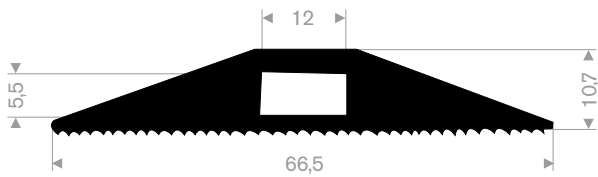

21202300
EPDM 70° Shore black
roll length 50 meter
€ 5,50/m

21500480
EPDM 70° Shore black
roll length 25/50 meter
€ 8,00/m