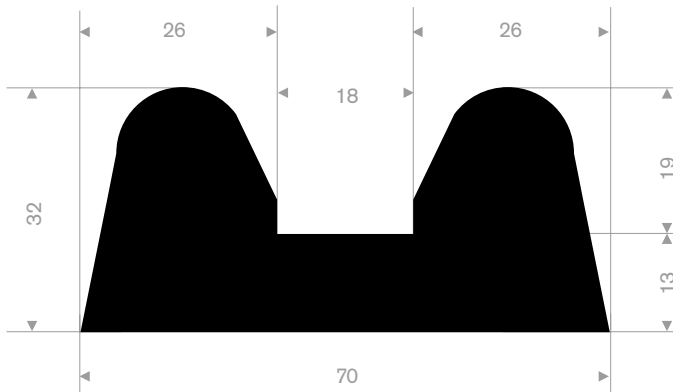

21517055
EPDM 65° Shore black
roll length 20 meter
€ 32,50/m

21500450
EPDM 65° Shore black
roll length 40 meter
€ 8,25/m