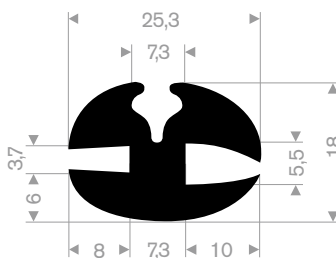

21300218
EPDM 70° Shore black
roll length 50 meter
€ 4,50/m

21300288
EPDM 70° Shore black
roll length 50 meter
€ 5,50/m

21300412
EPDM 70° Shore black
roll length 30 meter
€ 5,80/m

black 21300238 / € 5,25/m
grey 21300239 / € 7,25/m
EPDM 70° Shore
roll length 50 meter