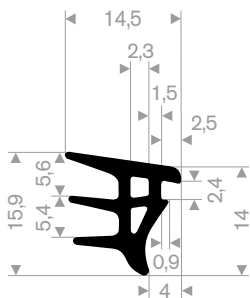

21603575
EPDM 65° Shore black
roll length 100 meter
€ 2,40/m

21602202
EPDM 65° Shore black
roll length 25 meter
€ 2,10/m

21603640
EPDM 70° Shore black
roll length 100 meter
€ 1,80/m