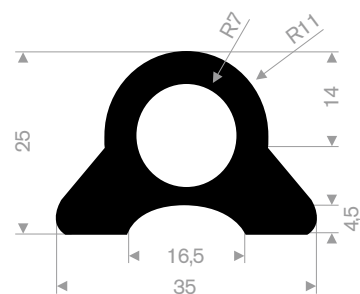

21501977
EPDM 70° Shore grey
roll length 30 meter
€ 12,00/m

21515025
EPDM 65° Shore black
roll length 20 meter
€ 19,50/m

21500450
EPDM 65° Shore black
roll length 40 meter
€ 8,25/m