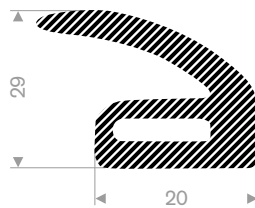

22500081
EPDM 15° Shore black
roll length 30 meter
€ 5,50/m