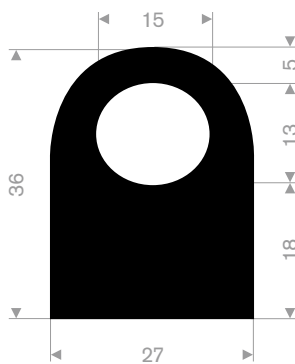

21609043
 EPDM 60° Shore black
 roll length 5 meter
 € 23,00/m

hatch profiles

hardness 45° Shore
 tolerances ISO 3302 E2
 quality EPDM
 colour black

code	A	B	C	roll length (m)	price euros /m
21582515	25	15	6	40	5,75
21582525	25	25	10	20	8,50
21583020	30	20	8	20	8,50
21583025	30	25	10	20	10,25
21583030	30	30	14	15	12,50
21583515	35	15	6	25	8,25
21583520	35	20	8	20	10,25
21583530	35	30	14	15	14,25
21583535	35	35	14	15	15,50
21584015	40	15	6	20	8,75
21584020	40	20	8	20	10,25
21584025	40	25	10	15	14,50
21584030	40	30	14	15	16,00
21584040	40	40	18	15	18,75
21584520	45	20	8	15	14,00
21585020	50	20	8	15	15,50
21585030	50	30	14	10	19,50
21585040	50	40	18	10	26,00
21585050	50	50	20	10	32,50
21586040	60	40	18	10	34,25
21587040	70	40	18	5	39,00