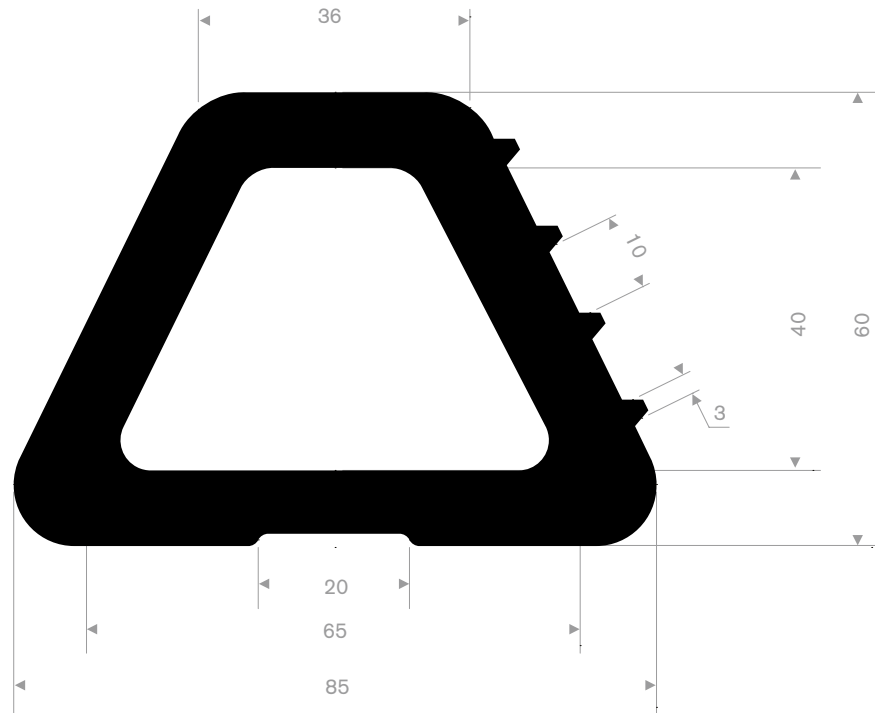

21515060
EPDM 70° Shore black
roll length 10 meter
€ 38,50/m

21508560
EPDM 70° Shore black
roll length 6 meter
€ 38,00/m