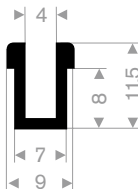

21101024
EPDM 70° Shore black
roll length 30 meter
€ 1,90/m