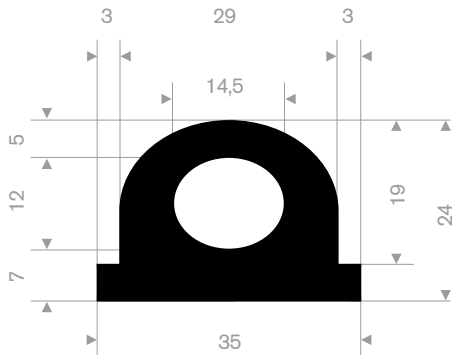

21501398
EPDM 70° Shore black
roll length 30 meter
€ 4,25/m

21501435
EPDM 65° Shore black
roll length 20 meter
€ 13,00/m