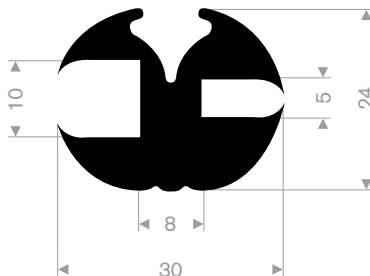

21300295
EPDM 70° Shore black
roll length 50 meter
€ 4,80/m

21300327
EPDM 70° Shore black
roll length 50 meter
€ 8,25/m

white 21302015 / € 1,10/m
blue 21302016 / € 1,10/m
cream 21302017 / € 1,10/m
grey 21302018 / € 1,10/m
black 21302019 / € 1,10/m
PVC 75° Shore
roll length 50 meter

black 21302008 / € 1,00/m
grey 21302010 / € 1,10/m
EPDM 70° Shore
roll length 100 meter