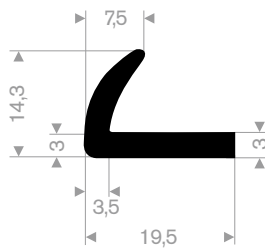

21400866
EPDM 70° Shore black
roll length 20 meter
€ 29,50/m

21400877
EPDM 70° Shore black
roll length 20 meter
€ 37,00/m

21400881
EPDM 70° Shore black
roll length 15 meter
€ 44,00/m

21651812
EPDM 70° Shore black
roll length 200 meter
€ 1,80/m