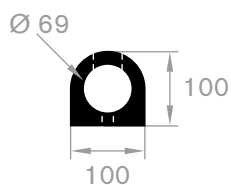

bumper profiles for loading docks

code	height (mm)	width (mm)	length (mm)	weight (kg/m)	price euro /piece
21501075	100	250	325	8	55,00
21501080	100	250	445	12	75,00

square-fenders

dimensions		size of chamber $\varnothing d$ (mm)	length (m)	price euros /m
basis (mm)	height (mm)			
50	59	32	10	39,00
100	100	50	10	105,00
150	150	76	10	295,00
200	200	76	6	450,00
250	250	102	6	700,00
300	300	130	6	850,00