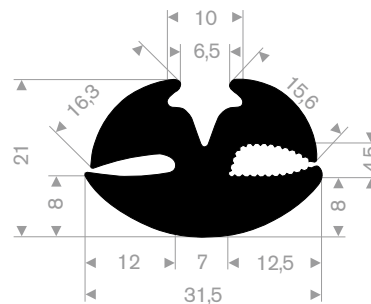

21300466
EPDM 70° Shore black
roll length 50 meter
€ 5,20/m

21300464
EPDM 70° Shore black
roll length 30 meter
€ 4,50/m

21300211
EPDM 70° Shore black
roll length 50 meter
€ 4,30/m

21300295
EPDM 70° Shore black
roll length 50 meter
€ 4,80/m