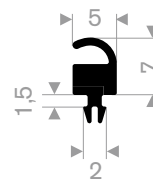

21603575
EPDM 65° Shore black
roll length 100 meter
€ 2,40/m

21602202
EPDM 65° Shore black
roll length 25 meter
€ 2,10/m

21603640
EPDM 70° Shore black
roll length 100 meter
€ 1,80/m