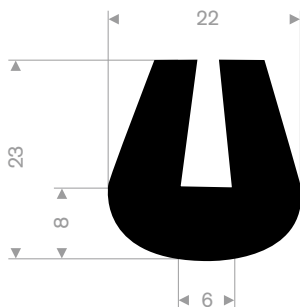

21100224
EPDM 70° Shore black
roll length 50 meter
€ 3,50/m

21104510
EPDM 70° Shore black
roll length 50 meter
€ 5,25/m

21104550
EPDM 70° Shore black
roll length 50 meter
€ 2,75/m

21104520
EPDM 70° Shore black
roll length 50 meter
€ 3,00/m