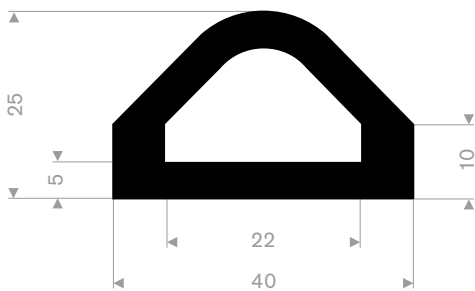

21504025
EPDM 70° Shore black
roll length 5 meter
€ 11,00/m