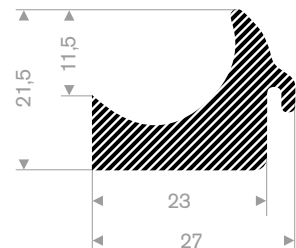

22202535
EPDM 15° Shore black
roll length 25 meter
€ 7,75/m

22201842
EPDM 15° Shore black
roll length 10 meter
€ 19,50/m

22205020
EPDM 15° Shore black
roll length 15 meter
€ 32,50/m

22500828
EPDM 15° Shore black
roll length 50 meter
€ 3,00/m