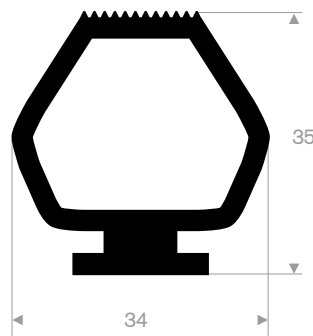

21601119
EPDM 70° Shore black
roll length 25 meter
€ 9,25/m