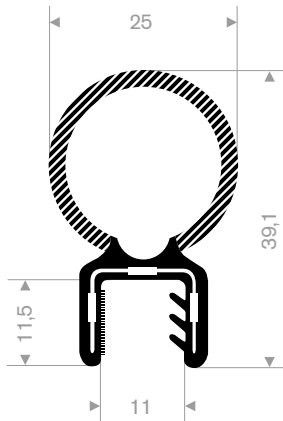

24500102
pvc + sponge rubber
range 1,5-4 mm
roll length 50 meter
€ 5,70/m

24500812
pvc + sponge rubber
range 9-10,5 mm
roll length 50 meter
€ 13,00/m