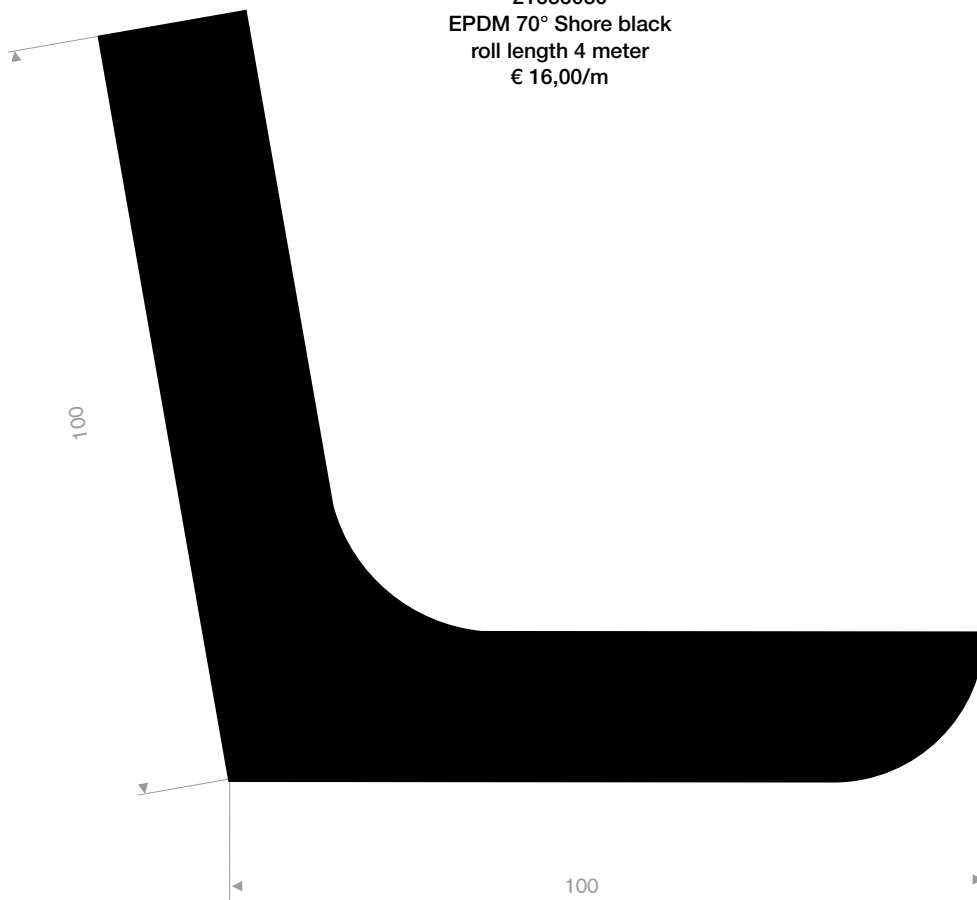

21656050
EPDM 70° Shore black
roll length 4 meter
€ 16,00/m