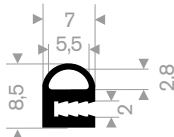

21109115
EPDM 65° Shore black
roll length 50 meter
€ 1,90/m