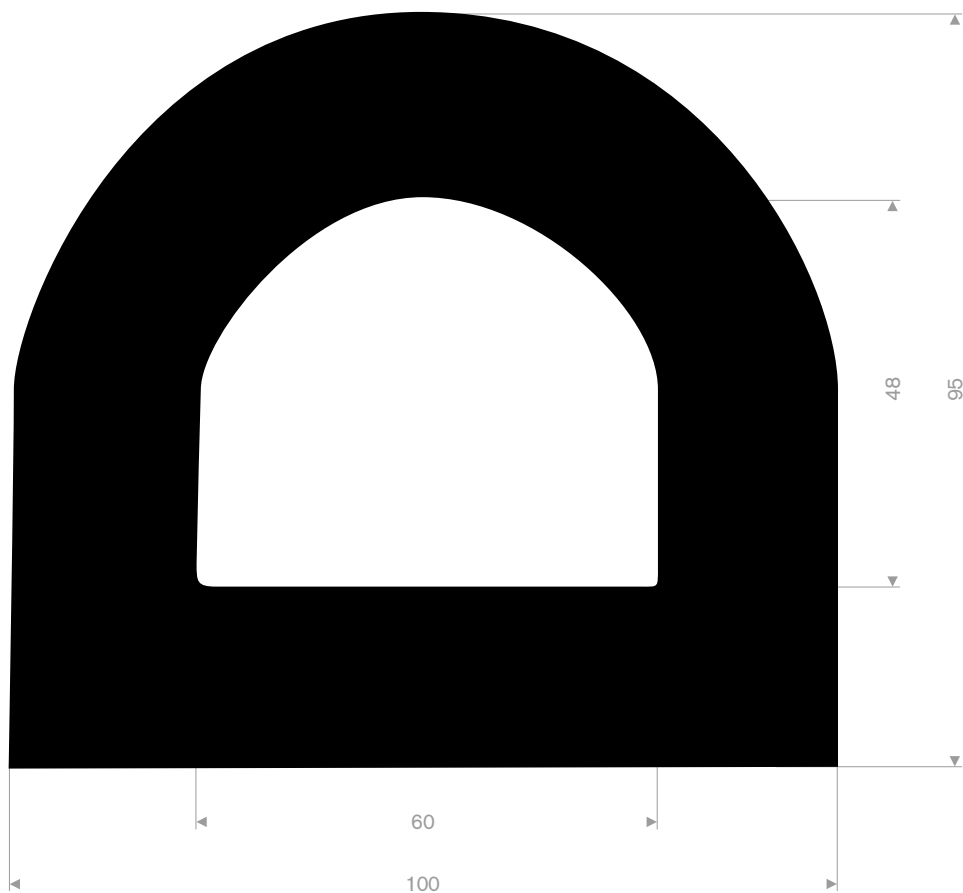

21501095
EPDM 70° Shore black
roll length 12,50 meter
€ 85,00/m