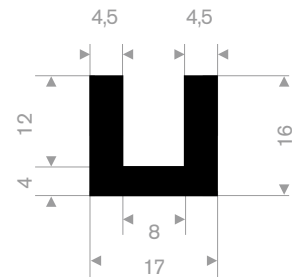

21101205
EPDM 70° Shore black
roll length 50 meter
€ 1,40/m

21100390
EPDM 70° Shore black
roll length 100 meter
€ 1,40/m

21101206
EPDM 70° Shore black
roll length 50 meter
€ 1,50/m

21101446
EPDM 70° Shore black
roll length 100 meter
€ 2,30/m

21101552
EPDM 70° Shore black
roll length 50 meter
€ 1,50/m

21101488
EPDM 70° Shore black
roll length 25 meter
€ 4,75/m