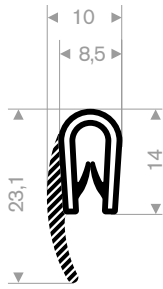

24100263 black
range 4-6 mm
roll length 50 meter
€ 2,60/m

24100285 black
range 7,5-9 mm
roll length 100 meter
€ 3,40/m

24100122 chrome
range 1-2mm
roll length 25 meter
€ 4,75/m

self gripping profiles with sponge rubber