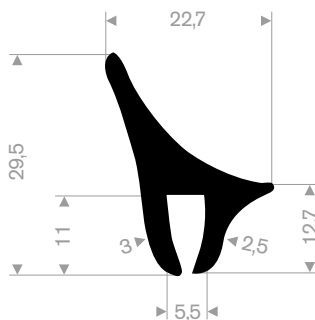

21109008
EPDM 65° Shore black
roll length 50 meter
€ 2,75/m

21109012
CR 65° Shore black
roll length 50 meter
€ 4,50/m

21109115
EPDM 65° Shore black
roll length 50 meter
€ 1,90/m