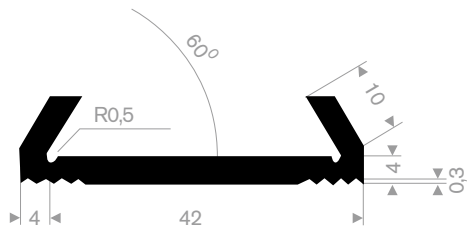

21101220
EPDM 70° Shore black
roll length 50 meter
€ 1,90/m

21100620
EPDM 70° Shore black
roll length 25 meter
€ 4,75/m

21108011
EPDM 70° Shore black
roll length 50 meter
€ 6,50/m