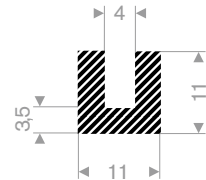

22500752
EPDM 15° Shore black
roll length 25 meter
€ 6,80/m

22100150
EPDM 15° Shore black
roll length 50 meter
€ 2,75/m