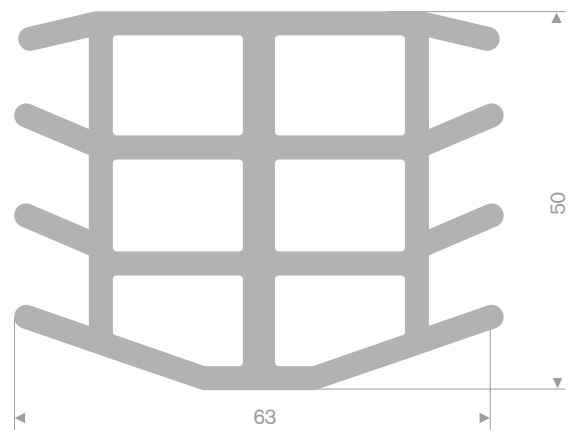

21606601
EPDM 70° Shore grey
roll length 25 meter
€ 45,00/m