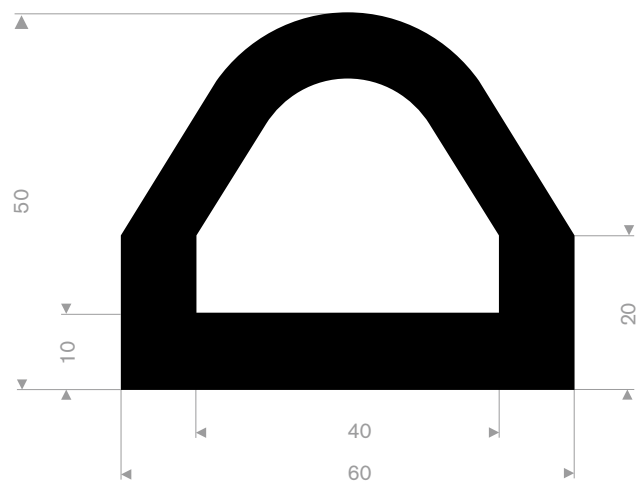

21514227
EPDM 70° Shore black
roll length 20 meter
€ 13,75/m

21506050
EPDM 70° Shore black
roll length 5 meter
€ 27,50/m