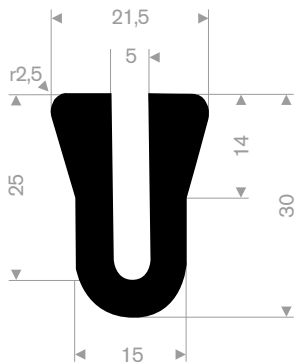

21100575
EPDM 70° Shore black
roll length 25 meter
€ 7,75/m

21100570
EPDM 70° Shore black
roll length 50 meter
€ 6,30/m

21101024
EPDM 70° Shore black
roll length 30 meter
€ 1,90/m

21101026
EPDM 70° Shore black
roll length 30 meter
€ 1,90/m

21101028
EPDM 70° Shore black
roll length 50 meter
€ 2,30/m