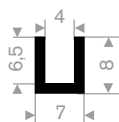

21100410
EPDM 70o Shore black
roll length 200 meter
€ 0,70/m

21100788
EPDM 70° Shore black
roll length 200 meter
€ 1,00/m

21100802
EPDM 70° Shore black
roll length 50 meter
€ 1,20/m

21101474
EPDM 70° Shore black
roll length 100 meter
€ 1,10/m

21101203
EPDM 70° Shore black
roll length 50 meter
€ 1,30/m

21100435
EPDM 70° Shore black
roll length 100 meter
€ 1,90/m