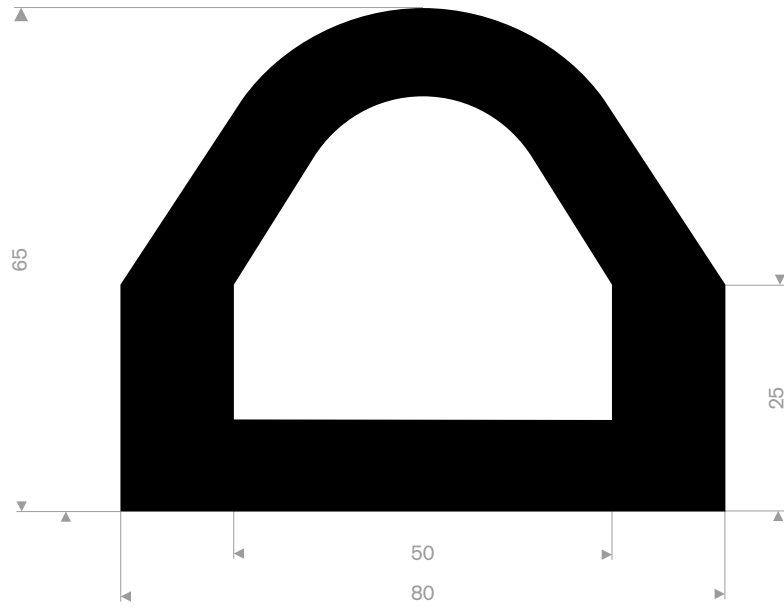

21514031
EPDM 65° Shore black
roll length 20 meter
€ 13,50/m

21514227
EPDM 70° Shore black
roll length 20 meter
€ 13,75/m

21504025
EPDM 70° Shore black
roll length 5 meter
€ 11,00/m

21506050
EPDM 70° Shore black
roll length 5 meter
€ 27,50/m