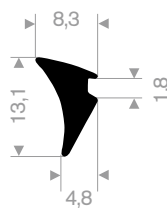

21603557
EPDM 65° Shore black
roll length 100 meter
€ 2,00/m

21603575
EPDM 65° Shore black
roll length 100 meter
€ 2,40/m

21602202
EPDM 65° Shore black
roll length 25 meter
€ 2,10/m

21603640
EPDM 70° Shore black
roll length 100 meter
€ 1,80/m