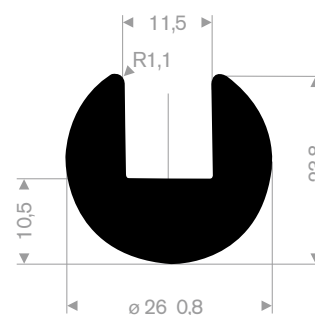

21104390
EPDM 70° Shore black
roll length 50 meter
€ 8,80/m

21100565
EPDM 70° Shore black
roll length 50 meter
€ 6,25/m

21100575
EPDM 70° Shore black
roll length 25 meter
€ 7,75/m

21105381
EPDM 70° Shore black
roll length 20 meter
€ 17,50/m