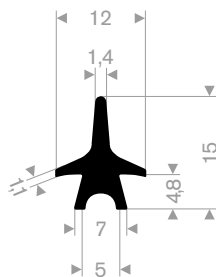

21601305
EPDM 70° Shore black
roll length 100 meter
€ 1,90/m

21600040
EPDM 70° Shore black
roll length 30 meter
€ 2,20/m