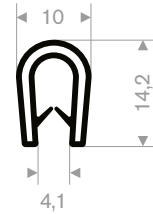

22500772
EPDM 15° Shore black
roll length 50 meter
€ 7,50/m

24100231 black / € 2,20/m
24100233 red / € 3,20/m
24100235 yellow / € 3,20/m
24100236 grey metallic / € 3,50/m
range 2,5-4 mm
roll length 50 meter