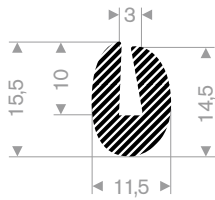

22100112
EPDM 15° Shore black
roll length 100 meter
€ 1,90/m

22101083
EPDM 15° Shore black
roll length 100 meter
€ 3,25/m