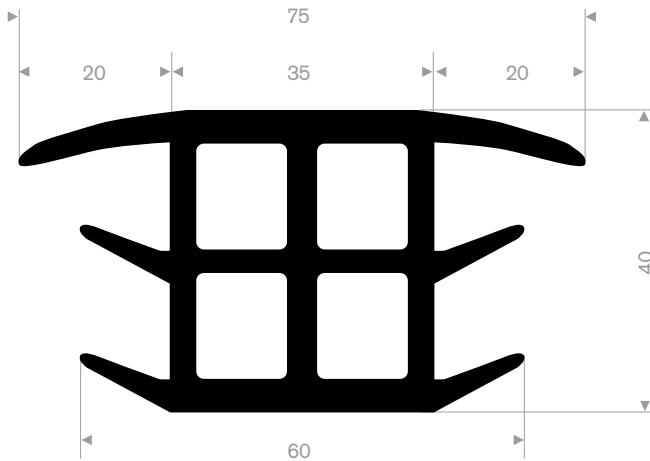

21605875
EPDM 70° Shore black
roll length 25 meter
€ 29,50/m