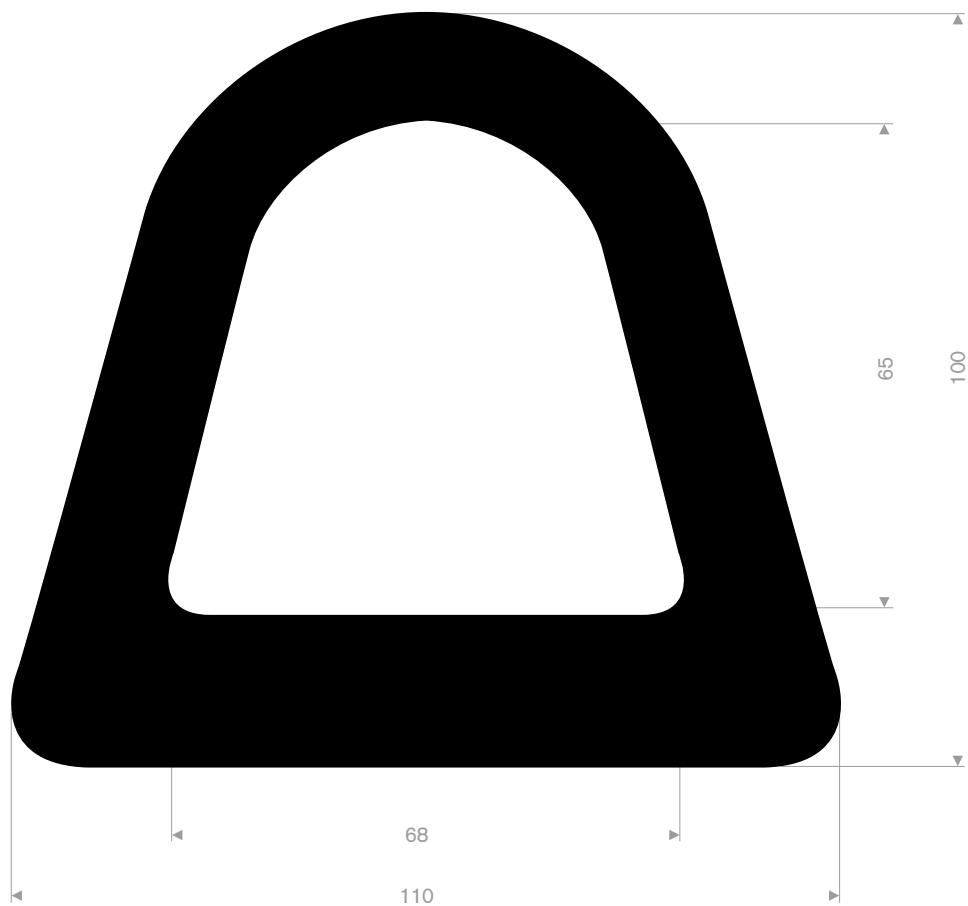

21511010
EPDM 70° Shore black
roll length 12,50 meter
€ 77,50/m