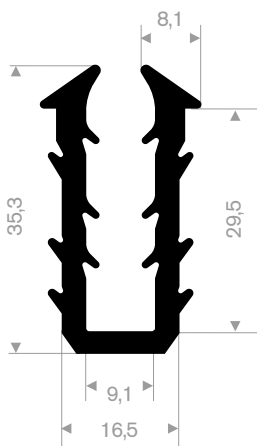

21101028
EPDM 70° Shore black
roll length 50 meter
€ 2,30/m

21604111
EPDM 70° Shore black
roll length 50 meter
€ 3,20/m

21608020
EPDM 70° Shore black
roll length 30 meter
€ 6,00/m

21607011
60° Shore cream
roll length 25 meter
€ 5,00/m

21607016
60° Shore cream
roll length 30 meter
€ 5,00/m

21607018
60° Shore cream
roll length 25 meter
€ 7,00/m

21100444
EPDM 70° Shore black
roll length 30 meter
€ 5,50/m

21109004
EPDM 65° Shore black
roll length 25 meter
€ 8,50/m