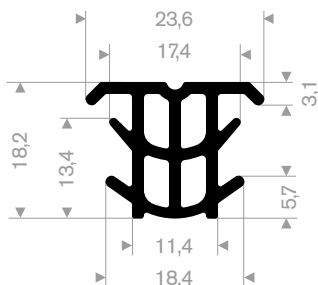

21604800
EPDM 70° Shore black
roll length 100 meter
€ 1,60/m

21604950
EPDM 70° Shore black
roll length 100 meter
€ 1,70/m

21605000
EPDM 70° Shore black
roll length 100 meter
€ 1,80/m

21605005
EPDM 70° Shore black
roll length 50 meter
€ 2,00/m