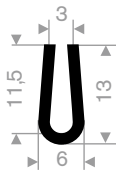

21108002
EPDM 70° Shore black
roll length 50 meter
€ 4,60/m

21108004
EPDM 70° Shore black
roll length 50 meter
€ 7,50/m

21108222
EPDM 70° Shore black
roll length 25 meter
€ 11,00/m

21105390
EPDM 70° Shore black
roll length 20 meter
€ 24,50 /m

21105511
EPDM 70° Shore black
roll length 25 meter
€ 22,00/m

21100100
EPDM 70° Shore black
roll length 100 meter
€ 0,80/m

21100494
EPDM 70° Shore black
roll length 100 meter
€ 1,30/m

21100090
EPDM 70° Shore black
roll length 200 meter
€ 1,60/m

21100095
EPDM 70° Shore black
roll length 50 meter
€ 1,50/m

21100036
EPDM 70° Shore black
roll length 50 meter
€ 1,90/m

21100039
EPDM 70° Shore black
roll length 50 meter
€ 1,90/m

21100118
EPDM 70° Shore black
roll length 100 meter
€ 1,50/m