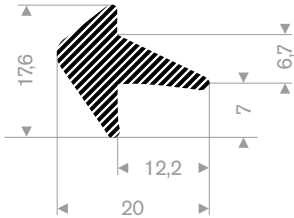

22500617
EPDM 15° Shore black
roll length 50 meter
€ 2,80/m