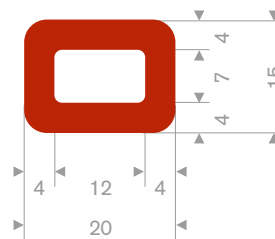

21608075
siliconen red
roll length 25 meter
€ 8,50/m