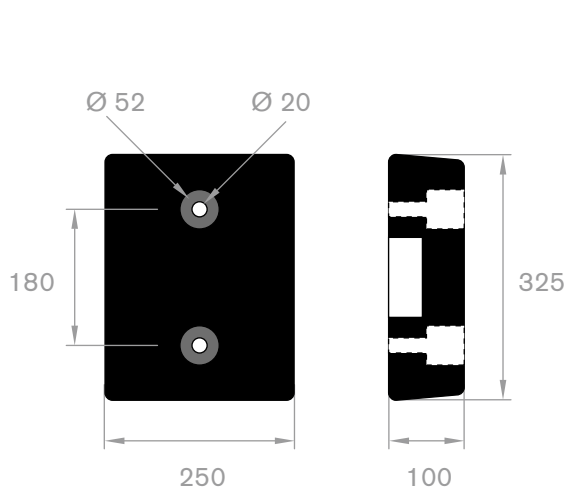

bumper profiles for loading docks

code	height (mm)	width (mm)	length (mm)	weight (kg/m)	price euro /piece
21501075	100	250	325	8	55,00
21501080	100	250	445	12	75,00