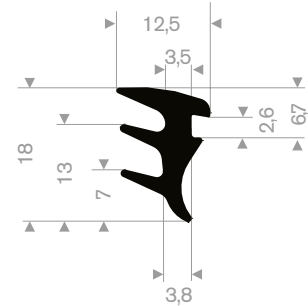

21605875
EPDM 70° Shore black
roll length 25 meter
€ 29,50/m

21606601
EPDM 70° Shore grey
roll length 25 meter
€ 45,00/m

21603545
EPDM 65° Shore black
roll length 200 meter
€ 1,40/m

21603551
EPDM 65° Shore black
roll length 200 meter
€ 1,80/m