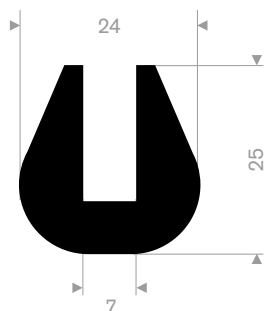

21100224
EPDM 70° Shore black
roll length 50 meter
€ 3,50/m

21104510
EPDM 70° Shore black
roll length 50 meter
€ 5,25/m

21104550
EPDM 70° Shore black
roll length 50 meter
€ 2,75/m

21104520
EPDM 70° Shore black
roll length 50 meter
€ 3,00/m