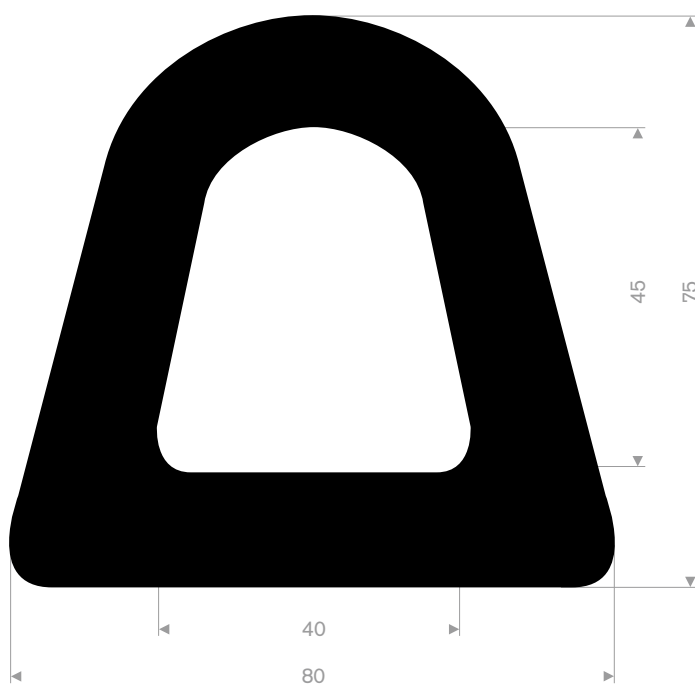

21518075
EPDM 70° Shore black
roll length 12,50 meter
€ 42,00/m