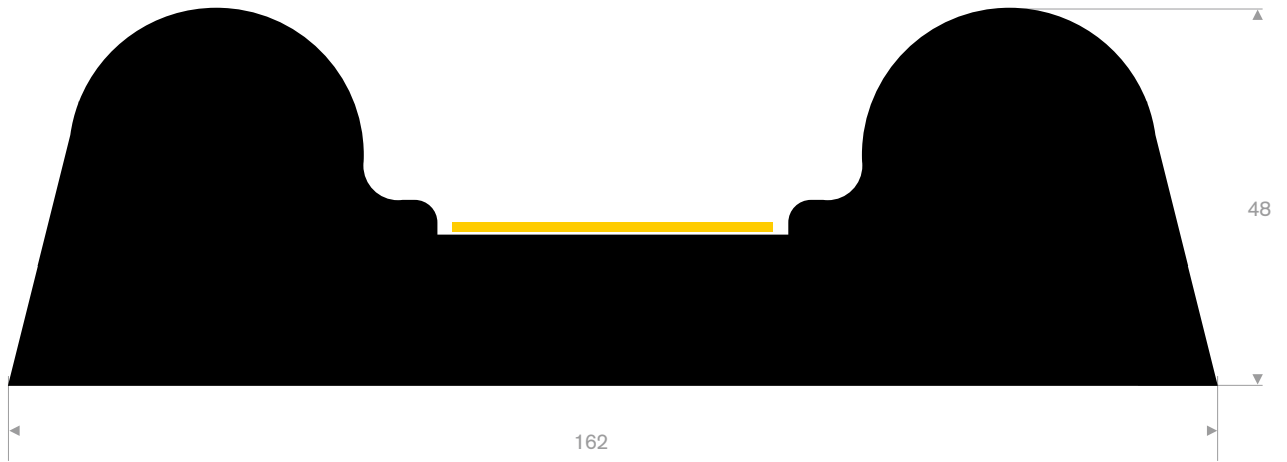

21501200
EPDM 70° Shore black
roll length 10 meter
€ 145,00/m

21501210
EPDM 70° Shore black
length 1 meter
€ 55,00/piece