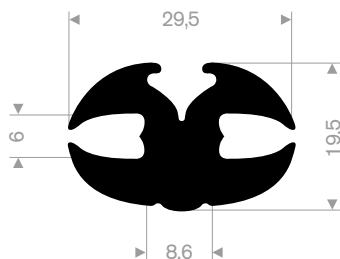

21300211
EPDM 70° Shore black
roll length 50 meter
€ 4,30/m

black 21300336 / € 6,80/m
grey 21300337 / € 8,50/m
EPDM 70° Shore
roll length 50/25 meter