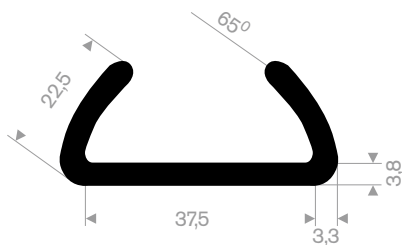

21101654
EPDM 70° Shore black
roll length 50 meter
€ 2,25/m

21101212
EPDM 70° Shore black
roll length 50 meter
€ 1,70/m

21100390
 EPDM 70° Shore black
 roll length 100 meter
 € 3,25/m

21101515
 EPDM 70° Shore black
 roll length 50 meter
 € 1,80/m

21101699
 EPDM 70° Shore black
 roll length 50 meter
 € 4,50/m

21101220
 EPDM 70° Shore black
 roll length 50 meter
 € 1,90/m

21100620
 EPDM 70° Shore black
 roll length 25 meter
 € 4,75/m

21108011
EPDM 70° Shore black
roll length 50 meter
€ 6,50/m

21108002
EPDM 70° Shore black
roll length 50 meter
€ 4,60/m

21108004
EPDM 70° Shore black
roll length 50 meter
€ 7,50/m

21108222
EPDM 70° Shore black
roll length 25 meter
€ 11,00/m

21105390
EPDM 70° Shore black
roll length 20 meter
€ 24,50 /m