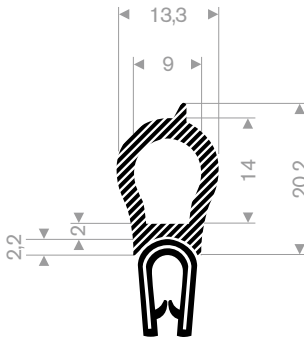

24500820
pvc + sponge rubber
range 1-3 mm
roll length 25 meter
€ 4,50/m