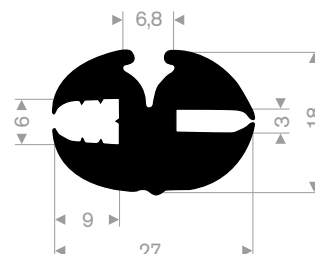

21300412
EPDM 70° Shore black
roll length 30 meter
€ 5,80/m