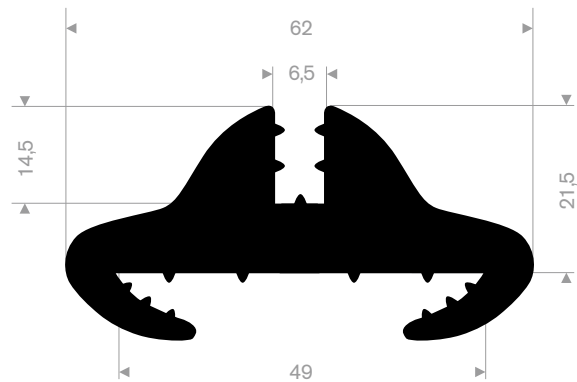

21302050
PVC 75° Shore black
roll length 100 meter
€ 1,25/m

21300866
EPDM 70° Shore black
roll length 25 meter
€ 19,50/m