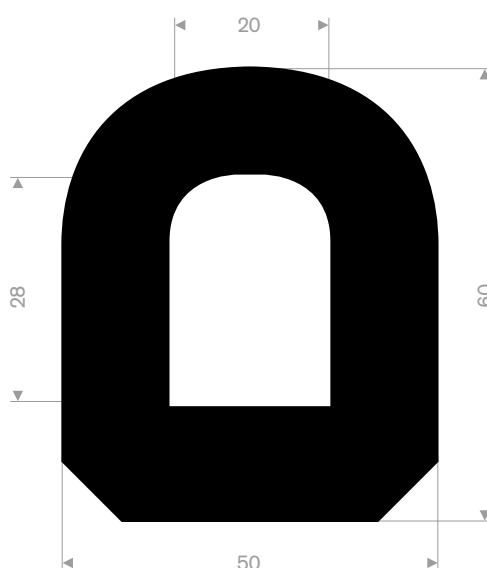

21500801
EPDM 70° Shore adhesive
roll length 20 meter
€ 24,50/m

21506052
EPDM 70° Shore black
roll length 10 meter
€ 39,00/m