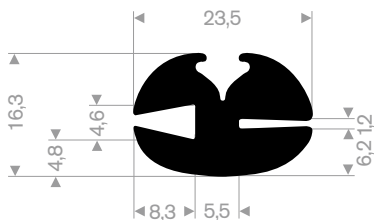

21656050
 EPDM 70° Shore black
 roll length 4 meter
 € 16,00/m

21650100
 EPDM 65° Shore black
 roll length 6,50 meter
 € 55,00/m

21659000
70° Shore black
length 805 mm
€ 29,00/length

21659010
70° Shore black
length 805 mm
€ 35,00/length

21300218
EPDM 70° Shore black
roll length 50 meter
€ 4,50/m

21300288
EPDM 70° Shore black
roll length 50 meter
€ 5,50/m

21300412
EPDM 70° Shore black
roll length 30 meter
€ 5,80/m

black 21300238 / € 5,25/m
grey 21300239 / € 7,25/m
EPDM 70° Shore
roll length 50 meter