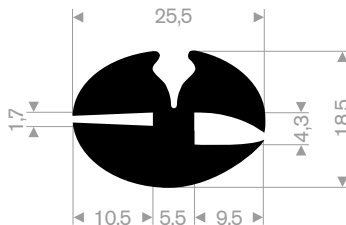

21656050
 EPDM 70° Shore black
 roll length 4 meter
 € 16,00/m

21650100
 EPDM 65° Shore black
 roll length 6,50 meter
 € 55,00/m

21659000
70° Shore black
length 805 mm
€ 29,00/length

21659010
70° Shore black
length 805 mm
€ 35,00/length

21300218
EPDM 70° Shore black
roll length 50 meter
€ 4,50/m

21300288
EPDM 70° Shore black
roll length 50 meter
€ 5,50/m

21300412
EPDM 70° Shore black
roll length 30 meter
€ 5,80/m

black 21300238 / € 5,25/m
grey 21300239 / € 7,25/m
EPDM 70° Shore
roll length 50 meter