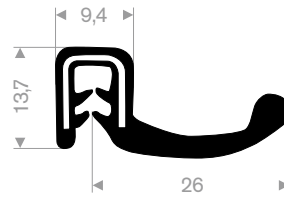

24500116
pvc + sponge rubber
range 1,5-4 mm
roll length 30 meter
€ 4,90/m

24500315
pvc + solid rubber
range 1,5-4 mm
roll length 30 meter
€ 5,80/m