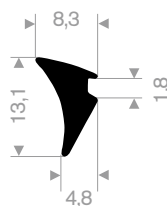

21603551
EPDM 65° Shore black
roll length 200 meter
€ 1,80/m

21603575
EPDM 65° Shore black
roll length 100 meter
€ 2,40/m

21602202
EPDM 65° Shore black
roll length 25 meter
€ 2,10/m

21603640
EPDM 70° Shore black
roll length 100 meter
€ 1,80/m