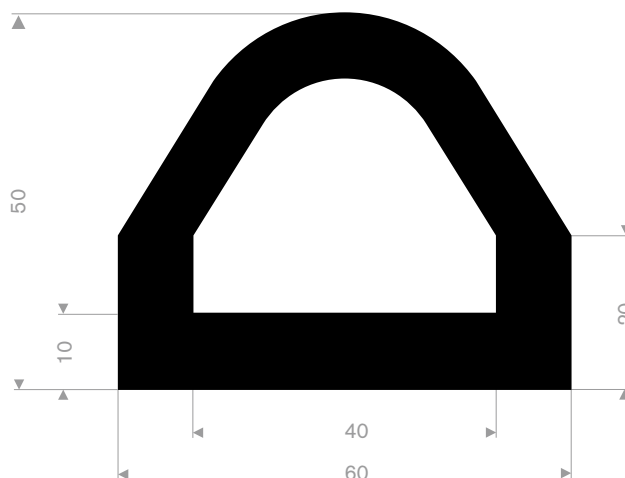

21514227
EPDM 70° Shore black
roll length 20 meter
€ 13,75/m

21506050
EPDM 70° Shore black
roll length 5 meter
€ 27,50/m