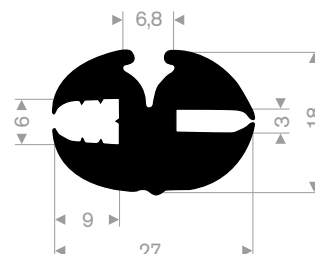

21650100  
 EPDM 65° Shore black  
 roll length 6,50 meter  
 € 55,00/m

21659000  
70° Shore black  
length 805 mm  
€ 29,00/length

21300218  
EPDM 70° Shore black  
roll length 50 meter  
€ 4,50/m

21300288  
EPDM 70° Shore black  
roll length 50 meter  
€ 5,50/m