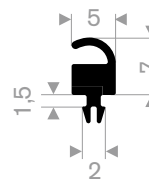

21603551
EPDM 65° Shore black
roll length 200 meter
€ 1,80/m

21603575
EPDM 65° Shore black
roll length 100 meter
€ 2,40/m

21602202
EPDM 65° Shore black
roll length 25 meter
€ 2,10/m

21603640
EPDM 70° Shore black
roll length 100 meter
€ 1,80/m