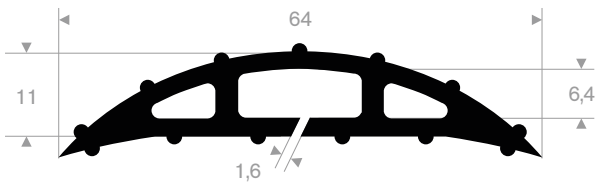

21202300  
EPDM 70° Shore black  
roll length 50 meter  
€ 5,50/m

21200088  
EPDM 70° Shore black  
roll length 30 meter  
€ 4,50/m

21500480  
EPDM 70° Shore black  
roll length 25/50 meter  
€ 8,00/m

21500485  
EPDM 70° Shore black  
roll length 10 meter  
€ 14,50/m