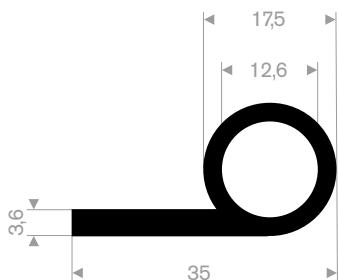

21400526  
EPDM 70° Shore black  
roll length 50 meter  
€ 1,50/m

21400016  
EPDM 70° Shore black  
roll length 50 meter  
€ 2,40/m

21400145  
EPDM 70° Shore black  
roll length 50 meter  
€ 2,00/m

21400732  
EPDM 70° Shore black  
roll length 100 meter  
€ 3,70/m