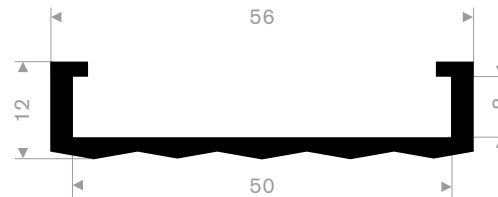

21608020
EPDM 70° Shore black
roll length 30 meter
€ 6,00/m