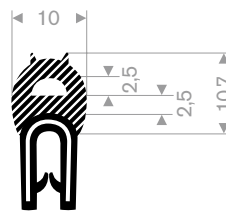

24500830
pvc + sponge rubber
range 1-2 mm
roll length 50 meter
€ 4,80/m