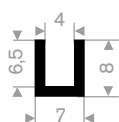

21100410
EPDM 70o Shore black
roll length 200 meter
€ 0,70/m

21100788
EPDM 70° Shore black
roll length 200 meter
€ 1,00/m

21100802
EPDM 70° Shore black
roll length 50 meter
€ 1,20/m

21101474
EPDM 70° Shore black
roll length 100 meter
€ 1,10/m

21101203
EPDM 70° Shore black
roll length 50 meter
€ 1,30/m

21100435
EPDM 70° Shore black
roll length 100 meter
€ 1,90/m