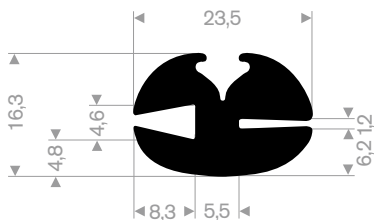

21650100  
 EPDM 65° Shore black  
 roll length 6,50 meter  
 € 55,00/m

21659000  
70° Shore black  
length 805 mm  
€ 29,00/length

21300218  
EPDM 70° Shore black  
roll length 50 meter  
€ 4,50/m

21300288  
EPDM 70° Shore black  
roll length 50 meter  
€ 5,50/m