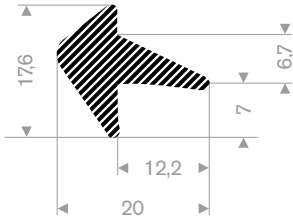

22500617
EPDM 15° Shore black
roll length 50 meter
€ 2,80/m