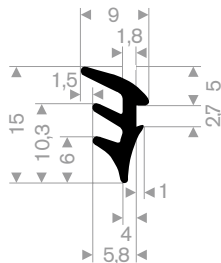

21603551
EPDM 65° Shore black
roll length 200 meter
€ 1,80/m