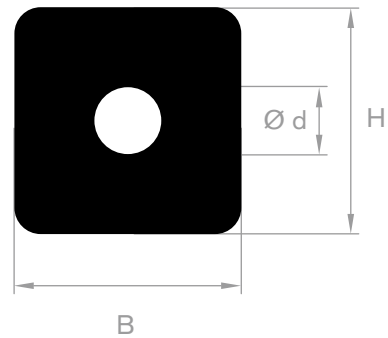

square-fenders

dimensions		size of chamber Ø d (mm)	length (m)	price euros /m
basis (mm)	height (mm)			
50	59	32	10	39,00
100	100	50	10	105,00
150	150	76	10	295,00
200	200	76	6	450,00
250	250	102	6	700,00
300	300	130	6	850,00