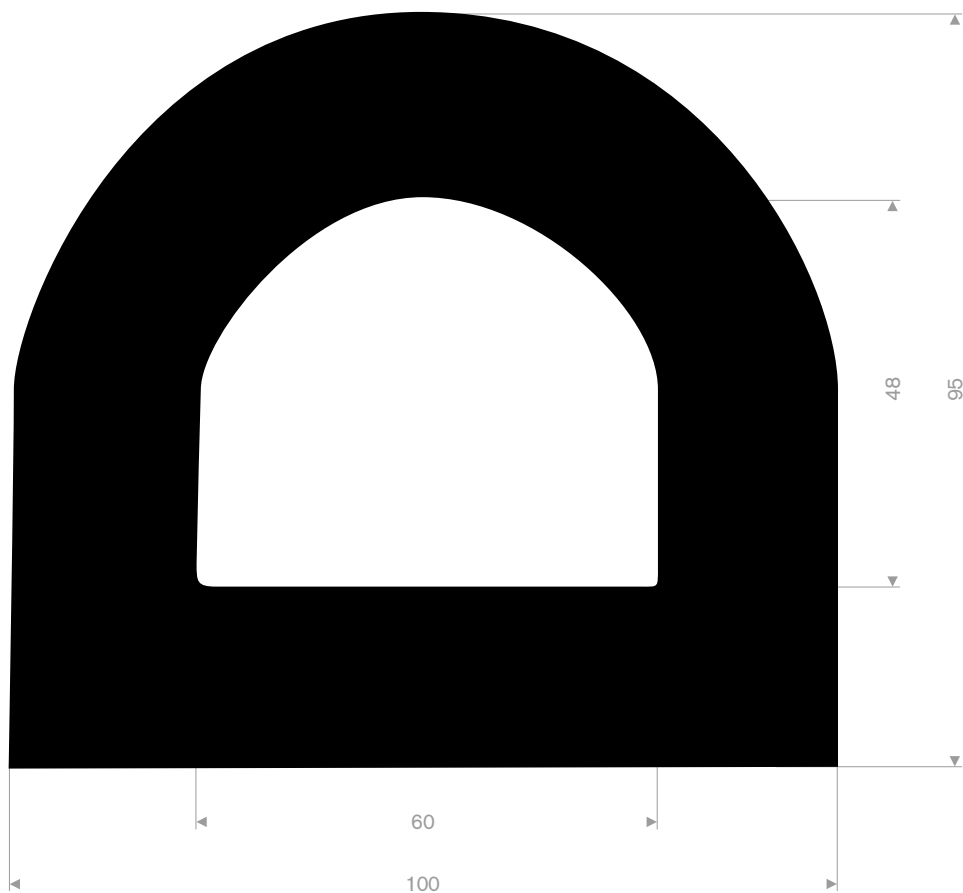

21551007  
EPDM 70° Shore black  
roll length 12,50 meter  
€ 68,00/m

21507071  
EPDM 50° Shore black  
roll length 10 meter  
€ 58,00/m

21511010  
EPDM 70° Shore black  
roll length 12,50 meter  
€ 77,50/m