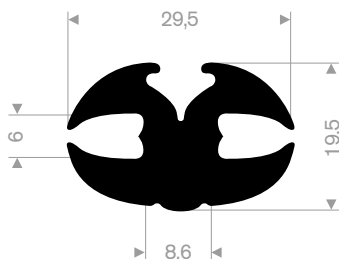

21300464  
EPDM 70° Shore black  
roll length 30 meter  
€ 4,50/m

21300211  
EPDM 70° Shore black  
roll length 50 meter  
€ 4,30/m

21300295  
EPDM 70° Shore black  
roll length 50 meter  
€ 4,80/m

21300382  
EPDM 70° Shore black  
roll length 25 meter  
€ 8,50/m

black 21300336 / € 6,80/m  
 grey 21300337 / € 8,50/m  
 EPDM 70° Shore  
 roll length 50/25 meter

21300327  
 EPDM 70° Shore black  
 roll length 50 meter  
 € 8,25/m

white 21302015 / € 1,10/m  
 blue 21302016 / € 1,10/m  
 cream 21302017 / € 1,10/m  
 grey 21302018 / € 1,10/m  
 black 21302019 / € 1,10/m  
 PVC 75° Shore  
 roll length 50 meter