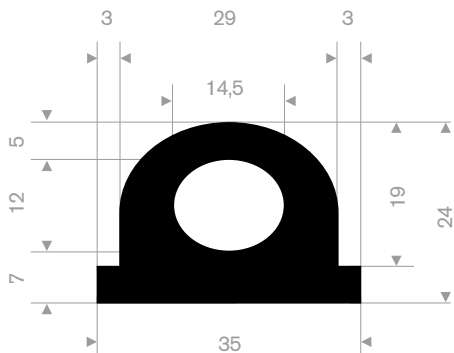

21501398
EPDM 70° Shore black
roll length 30 meter
€ 4,25/m

21501435
EPDM 65° Shore black
roll length 20 meter
€ 13,00/m