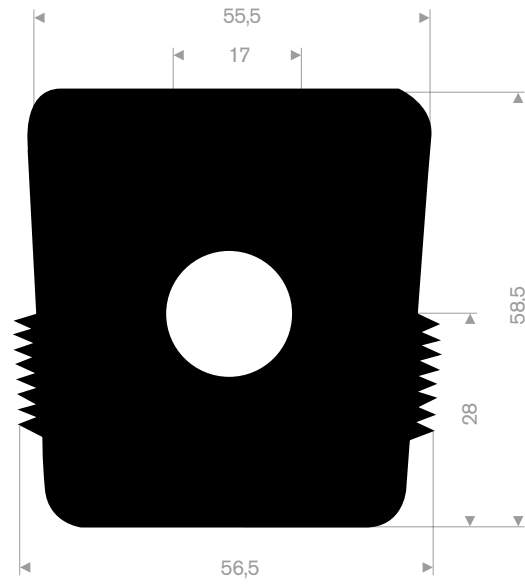

21500240
roll length 12 meter
€ 52,00/m