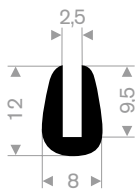

21100027  
EPDM 70° Shore black  
roll length 100 meter  
€ 1,75/m

21100018  
EPDM 70° Shore black  
roll length 100 meter  
€ 1,40/m

21100175  
EPDM 70° Shore black  
roll length 100 meter  
€ 2,25/m

21101080  
EPDM 70° Shore black  
roll length 100 meter  
€ 1,30/m

21104300  
EPDM 70° Shore black  
roll length 200 meter  
€ 0,70/m

21100123  
EPDM 70° Shore black  
roll length 50 meter  
€ 1,20/m

black 21101201 / € 1,75/m  
grey 21101202 / € 2,75/m  
EPDM 70° Shore  
roll length 100 meter