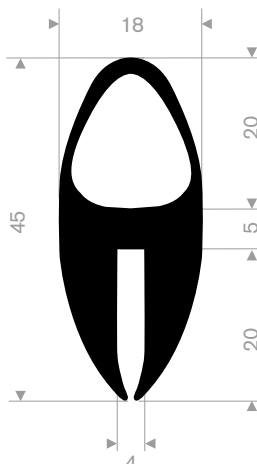

**21604111**  
EPDM 70° Shore black  
roll length 50 meter  
€ 3,20/m

**21608020**  
EPDM 70° Shore black  
roll length 30 meter  
€ 6,00/m

**21607011**  
60° Shore cream  
roll length 25 meter  
€ 5,00/m

**21607016**  
60° Shore cream  
roll length 30 meter  
€ 5,00/m

**21607018**  
60° Shore cream  
roll length 25 meter  
€ 7,00/m

21100444  
EPDM 70° Shore black  
roll length 30 meter  
€ 5,50/m

21109004  
EPDM 65° Shore black  
roll length 25 meter  
€ 8,50/m