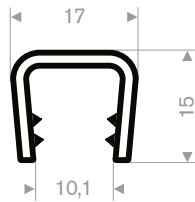

24100285 black
range 7,5-9 mm
roll length 100 meter
€ 3,40/m

24100122 chrome
range 1-2mm
roll length 25 meter
€ 4,75/m