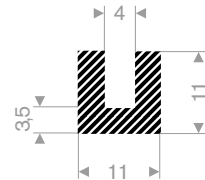

22500752
EPDM 15° Shore black
roll length 25 meter
€ 6,80/m

22100150
EPDM 15° Shore black
roll length 50 meter
€ 2,75/m