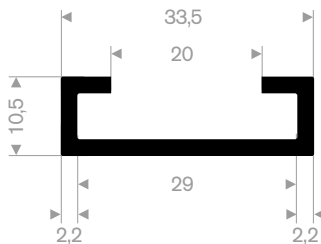

21604111
EPDM 70° Shore black
roll length 50 meter
€ 3,20/m