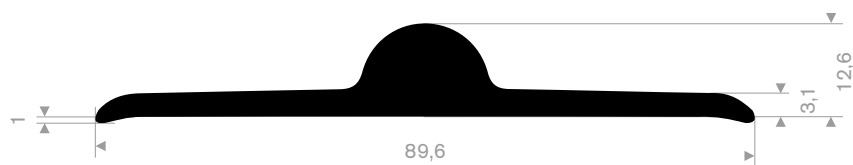

21604407  
EPDM 70° Shore black  
roll length 100 meter  
€ 2,50/m

21601324  
EPDM 70° Shore black  
roll length 100 meter  
€ 2,75/m

21601328  
EPDM 70° Shore black  
roll length 50 meter  
€ 4,50/m

21608075  
siliconen red  
roll length 25 meter  
€ 8,50/m