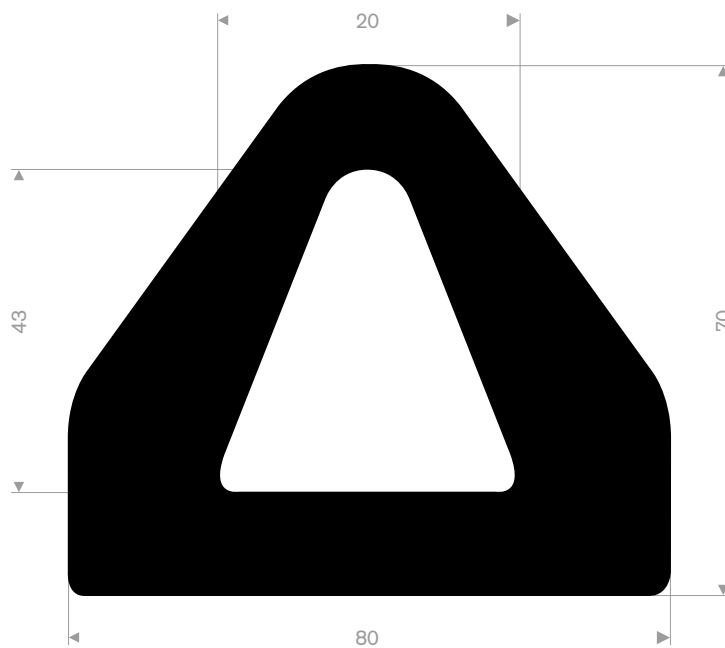

21506052  
EPDM 70° Shore black  
roll length 10 meter  
€ 39,00/m

21565260  
CR 50° Shore black  
roll length 5 meter  
€ 65,00/m

21515060  
EPDM 70° Shore black  
roll length 10 meter  
€ 38,50/m

21508560  
EPDM 70° Shore black  
roll length 6 meter  
€ 38,00/m