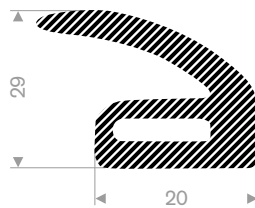

22500617  
EPDM 15° Shore black  
roll length 50 meter  
€ 2,80/m

22500619  
EPDM 15° Shore black  
roll length 50 meter  
€ 4,25/m

22500601  
EPDM 15° Shore grey  
roll length 50 meter  
€ 3,00/m

22500084  
EPDM 15° Shore black  
roll length 30 meter  
€ 3,44/m