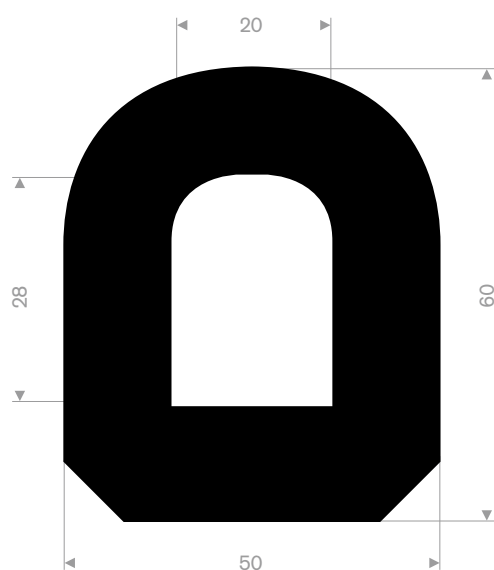

21500801
EPDM 70° Shore adhesive
roll length 20 meter
€ 24,50/m

21506052
EPDM 70° Shore black
roll length 10 meter
€ 39,00/m