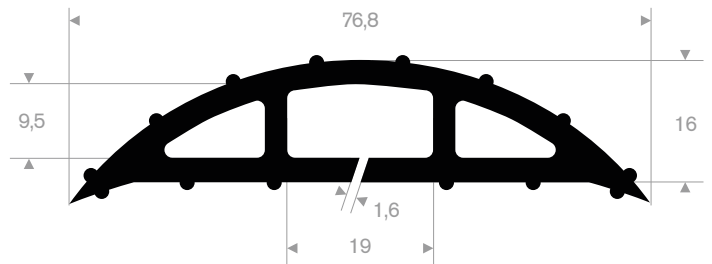

21500480
EPDM 70° Shore black
roll length 25/50 meter
€ 8,00/m

21500485
EPDM 70° Shore black
roll length 10 meter
€ 14,50/m

21500470
EPDM 70° Shore black
roll length 9 meter
€ 6,75/m