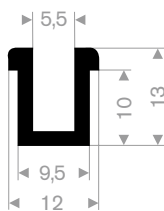

21101028
EPDM 70° Shore black
roll length 50 meter
€ 2,30/m