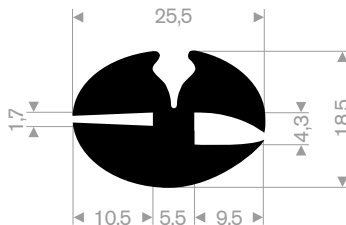

21650100  
 EPDM 65° Shore black  
 roll length 6,50 meter  
 € 55,00/m

21659000  
70° Shore black  
length 805 mm  
€ 29,00/length

21300218  
EPDM 70° Shore black  
roll length 50 meter  
€ 4,50/m

21300288  
EPDM 70° Shore black  
roll length 50 meter  
€ 5,50/m