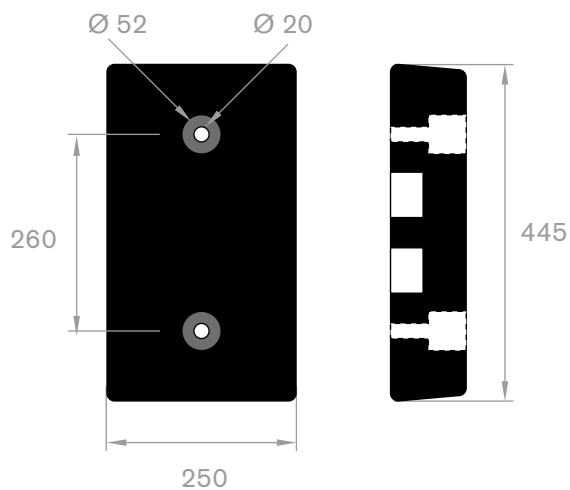

bumper profiles for loading docks

code	height (mm)	width (mm)	length (mm)	weight (kg/m)	price euro /piece
21501075	100	250	325	8	55,00
21501080	100	250	445	12	75,00