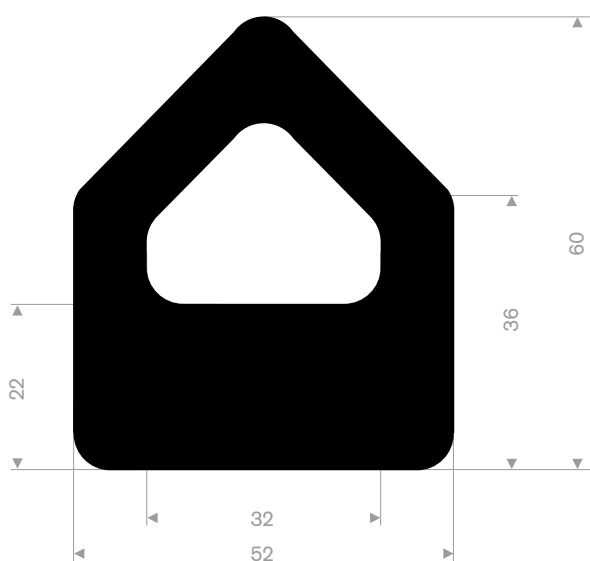

21565260
CR 50° Shore black
roll length 5 meter
€ 65,00/m