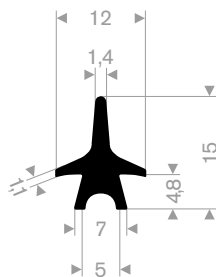

21603633
EPDM 70° Shore black
roll length 250 meter
€ 1,90/m

21601305
EPDM 70° Shore black
roll length 100 meter
€ 1,90/m

21600040
EPDM 70° Shore black
roll length 30 meter
€ 2,20/m