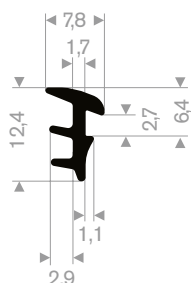

21603545
EPDM 65° Shore black
roll length 200 meter
€ 1,40/m