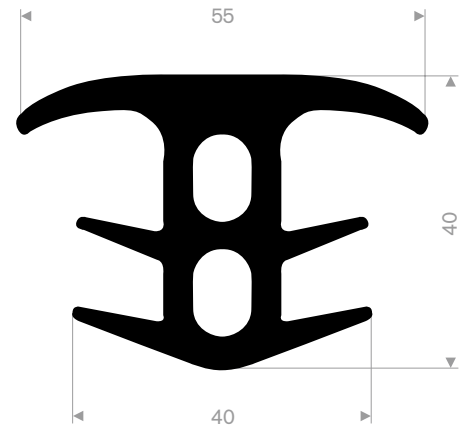

21605650  
EPDM 70° Shore black  
roll length 50 meter  
€ 7,00/m

21605700  
EPDM 70° Shore black  
roll length 25 meter  
€ 11,75/m

21605705  
EPDM 70° Shore black  
roll length 25 meter  
€ 11,75/m

21605760  
EPDM 70° Shore black  
roll length 25 meter  
€ 12,50/m