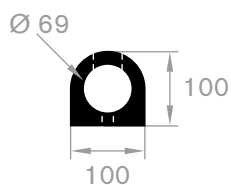

## bumper profiles for loading docks

code	height (mm)	width (mm)	length (mm)	weight (kg/m)	price euro /piece
21501075	100	250	325	8	55,00
21501080	100	250	445	12	75,00