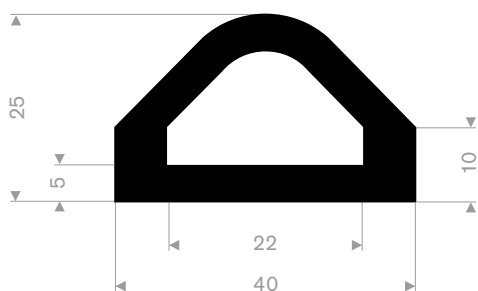

21504025
EPDM 70° Shore black
roll length 5 meter
€ 11,00/m