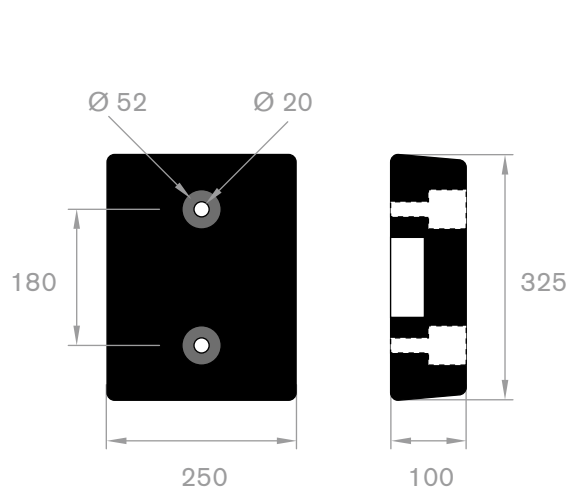

bumper profiles for loading docks

code	height (mm)	width (mm)	length (mm)	weight (kg/m)	price euro /piece
21501075	100	250	325	8	55,00
21501080	100	250	445	12	75,00