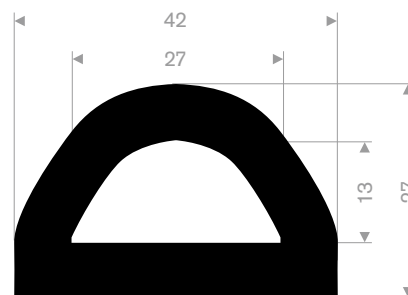

21501435
EPDM 65° Shore black
roll length 20 meter
€ 13,00/m

21500125
EPDM 70° Shore black
roll length 35 meter
€ 12,25/m