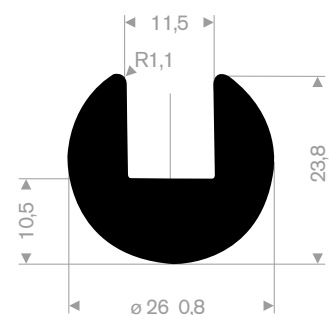

21104385
EPDM 70° Shore black
roll length 50 meter
€ 9,60/m