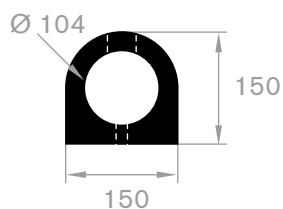

## bumper profiles for loading docks

code	height (mm)	width (mm)	length (mm)	weight (kg/m)	price euro /piece
21501075	100	250	325	8	55,00
21501080	100	250	445	12	75,00