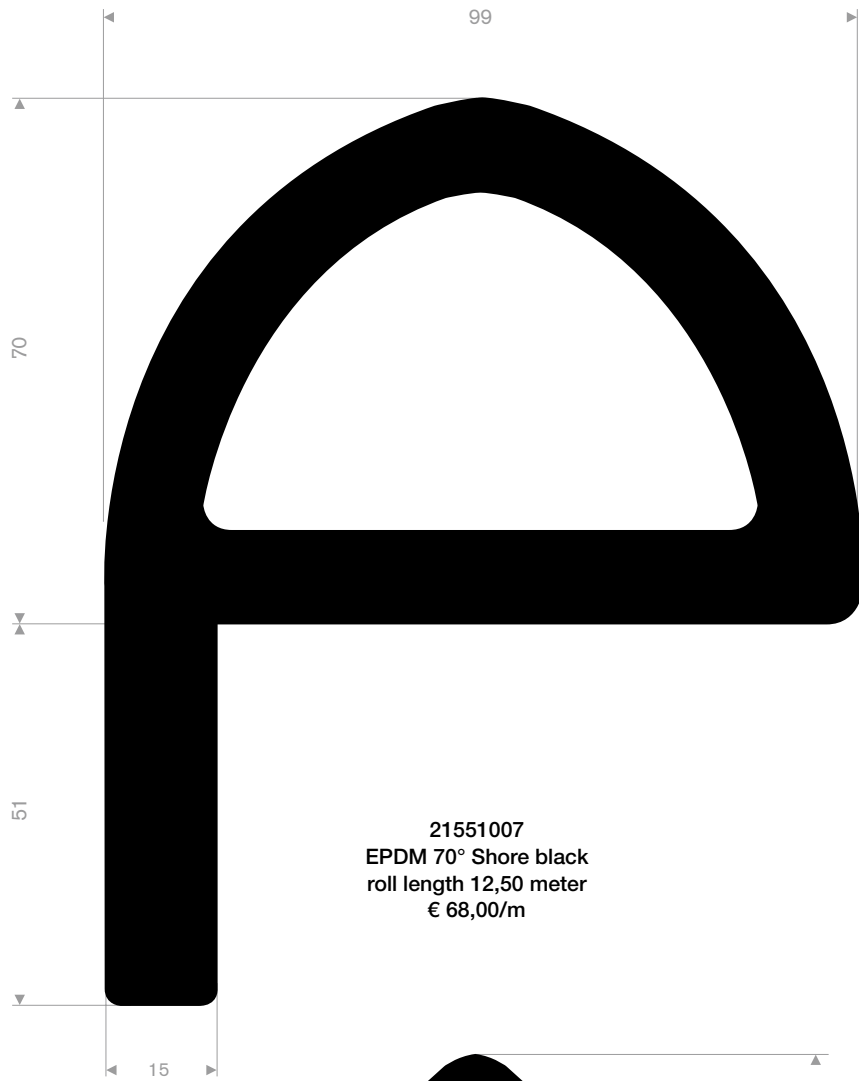

21551007
EPDM 70° Shore black
roll length 12,50 meter
€ 68,00/m