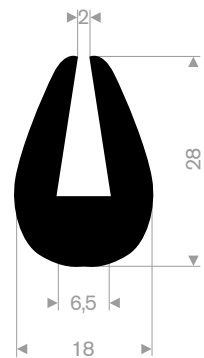

21104300  
EPDM 70° Shore black  
roll length 200 meter  
€ 0,70/m

21100123  
EPDM 70° Shore black  
roll length 50 meter  
€ 1,20/m

black 21101201 / € 1,75/m  
grey 21101202 / € 2,75/m  
EPDM 70° Shore  
roll length 100 meter

21100180  
EPDM 70° Shore black  
roll length 100 meter  
€ 2,75/m

21100224  
EPDM 70° Shore black  
roll length 50 meter  
€ 3,50/m

21104510  
EPDM 70° Shore black  
roll length 50 meter  
€ 5,25/m

21104550  
EPDM 70° Shore black  
roll length 50 meter  
€ 2,75/m

21104520  
EPDM 70° Shore black  
roll length 50 meter  
€ 3,00/m

21104390  
EPDM 70° Shore black  
roll length 50 meter  
€ 8,80/m

21100565  
EPDM 70° Shore black  
roll length 50 meter  
€ 6,25/m

21100575  
EPDM 70° Shore black  
roll length 25 meter  
€ 7,75/m