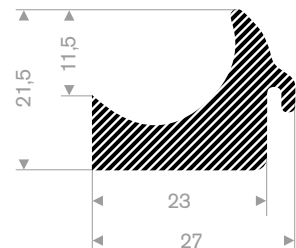

22202535  
EPDM 15° Shore black  
roll length 25 meter  
€ 7,75/m

22201842  
EPDM 15° Shore black  
roll length 10 meter  
€ 19,50/m

22205020  
EPDM 15° Shore black  
roll length 15 meter  
€ 32,50/m

22500828  
EPDM 15° Shore black  
roll length 50 meter  
€ 3,00/m