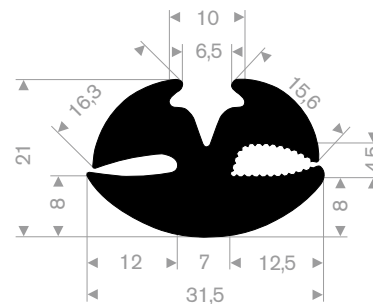

21300218
EPDM 70° Shore black
roll length 50 meter
€ 4,50/m

21300288
EPDM 70° Shore black
roll length 50 meter
€ 5,50/m

21300412
EPDM 70° Shore black
roll length 30 meter
€ 5,80/m

black 21300238 / € 5,25/m
grey 21300239 / € 7,25/m
EPDM 70° Shore
roll length 50 meter

21300466
EPDM 70° Shore black
roll length 50 meter
€ 5,20/m

21300464
EPDM 70° Shore black
roll length 30 meter
€ 4,50/m