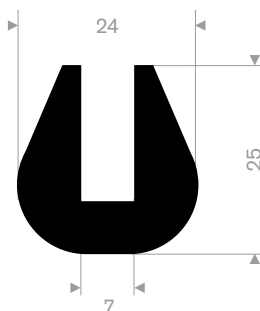

21100575
EPDM 70° Shore black
roll length 25 meter
€ 7,75/m