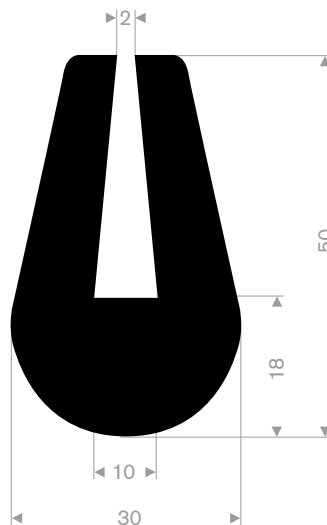

21104520  
EPDM 70° Shore black  
roll length 50 meter  
€ 3,00/m

21104390  
EPDM 70° Shore black  
roll length 50 meter  
€ 8,80/m

21100565  
EPDM 70° Shore black  
roll length 50 meter  
€ 6,25/m

21100575  
EPDM 70° Shore black  
roll length 25 meter  
€ 7,75/m