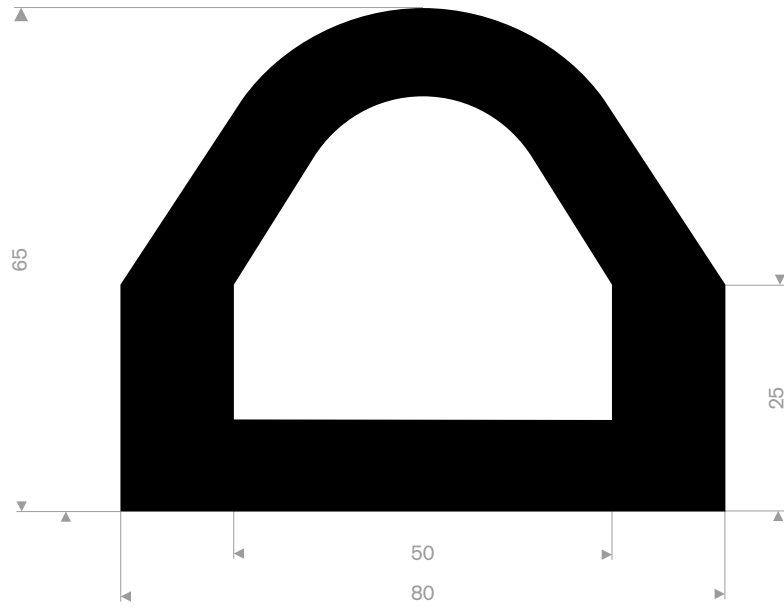

21514031  
EPDM 65° Shore black  
roll length 20 meter  
€ 13,50/m

21514227  
EPDM 70° Shore black  
roll length 20 meter  
€ 13,75/m

21504025  
EPDM 70° Shore black  
roll length 5 meter  
€ 11,00/m

21506050  
EPDM 70° Shore black  
roll length 5 meter  
€ 27,50/m