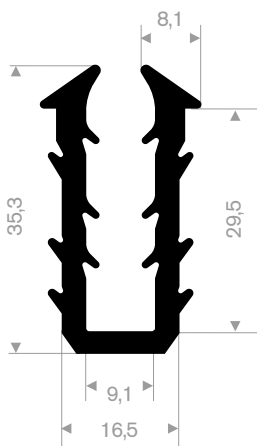

21607011
60° Shore cream
roll length 25 meter
€ 5,00/m

21100444
EPDM 70° Shore black
roll length 30 meter
€ 5,50/m