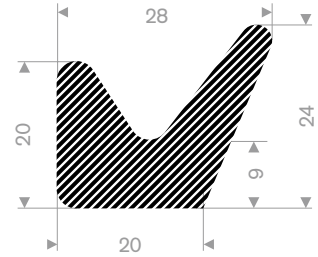

22811611
EPDM 15° Shore black
roll length 50 meter
€ 3,00/m