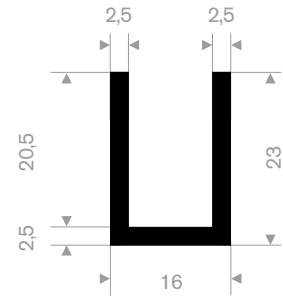

21101212
EPDM 70° Shore black
roll length 50 meter
€ 1,70/m