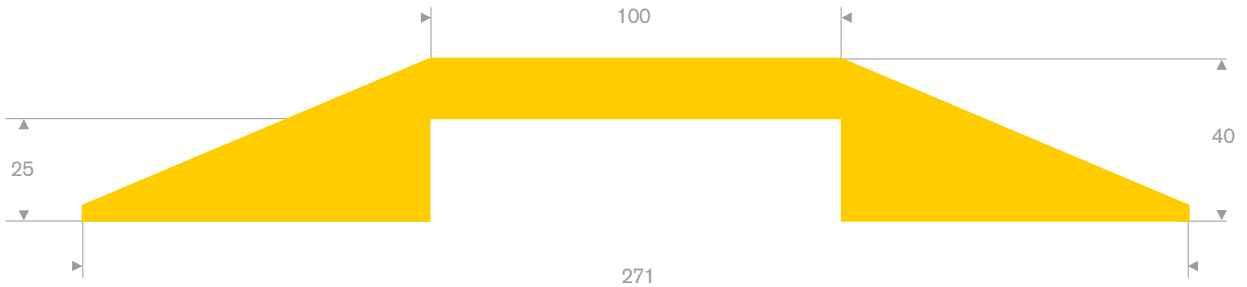

21500470  
EPDM 70° Shore black  
roll length 9 meter  
€ 6,75/m

21500471  
EPDM 70° Shore black  
roll length 9 meter  
€ 9,00/m

21500472  
EPDM 70° Shore black  
roll length 9 meter  
€ 12,00/m

21500490  
 SBR 70° Shore black  
 length 1,5 meter  
 € 125,00/length

21500491  
 SBR 70° Shore black  
 length 1,5 meter  
 € 150,00/length

21500492  
 SBR 70° Shore yellow  
 length 1,5 meter  
 € 195,00/length

21500493  
 SBR 70° Shore yellow  
 length 960 mm  
 € 85,00/length

21500545  
 SBR 70° Shore black  
 length 850 mm  
 € 120,00/length

code	length (mm)	width (mm)	height (mm)	channels	Ø channels	execution	price euro /piece
21500495	901	505	55	5	42	straight	195,00
20150495R	311	505	55	5	42	corner right 22°	68,00
20150495L	311	505	55	5	42	corner left 22°	68,00
21500505	901	255	45	2	35	straight	110,00
21500505R	310	255	45	2	35	corner right 22°	45,00
21500505	901	505	76	3	65	straight	195,00
21500505R	311	505	76	3	65	corner right 22°	68,00
20150495L	311	505	76	3	65	corner left 22°	68,00