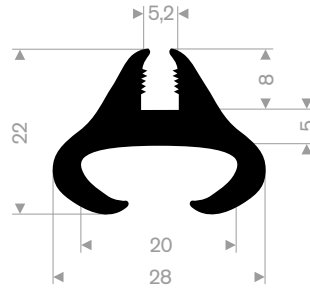

21302052
PVC 75° Shore grey
roll length 100 meter
€ 1,25/m

21300816
EPDM 70° Shore black
roll length 20 meter
€ 6,50/m