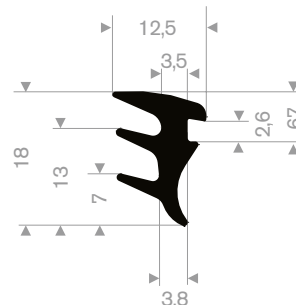

21603557
EPDM 65° Shore black
roll length 100 meter
€ 2,00/m