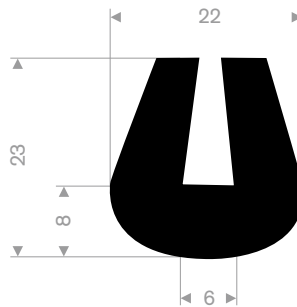

21100224
EPDM 70° Shore black
roll length 50 meter
€ 3,50/m

21104510
EPDM 70° Shore black
roll length 50 meter
€ 5,25/m

21104550
EPDM 70° Shore black
roll length 50 meter
€ 2,75/m