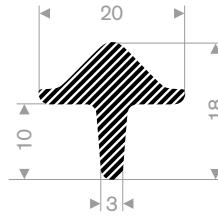

22500619
EPDM 15° Shore black
roll length 50 meter
€ 4,25/m