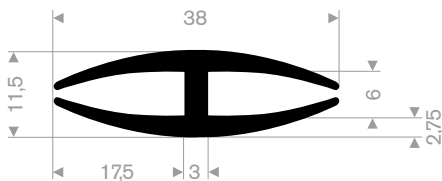

21202150  
EPDM 70° Shore black  
roll length 50 meter  
€ 4,80/m

21202200  
EPDM 70° Shore black  
roll length 50 meter  
€ 3,25/m

21200022  
EPDM 70° Shore black  
roll length 50 meter  
€ 4,50/m

21200048  
EPDM 70° Shore black  
roll length 50 meter  
€ 3,25/m