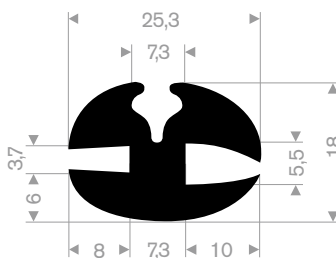

21300466
EPDM 70° Shore black
roll length 50 meter
€ 5,20/m