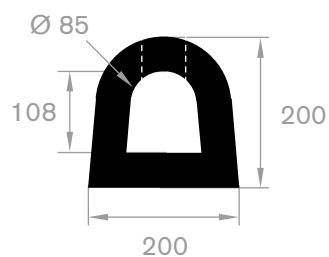

D-fender with drill holes

code	height (mm)	width (mm)	length (mm)	weight (kg/m)	price euro /piece
21501010	100	100	905	8	55,00
21501015	150	150	905	14	105,00
21501020	200	200	1000	30	290,00
21501022	200	200	2000	60	575,00