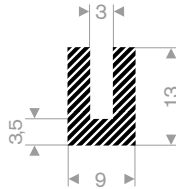

22500828
EPDM 15° Shore black
roll length 50 meter
€ 3,00/m

22100140
EPDM 15° Shore black
roll length 50 meter
€ 2,50/m