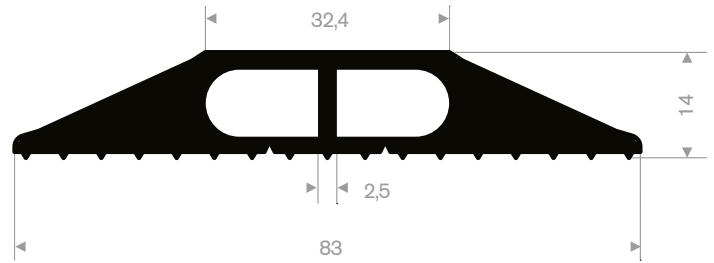

21200088
EPDM 70° Shore black
roll length 30 meter
€ 4,50/m

21500485
EPDM 70° Shore black
roll length 10 meter
€ 14,50/m