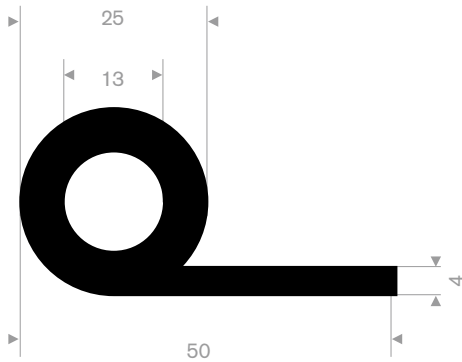

21601048
EPDM 70° Shore black
roll length 50 meter
€ 3,00/m

21402120
EPDM 70° Shore black
roll length 50 meter
€ 3,60/m

21401220
EPDM 70° Shore black
roll length 50 meter
€ 2,90/m