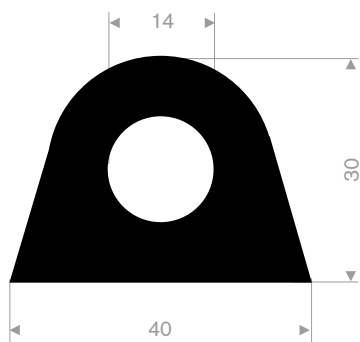

21501398  
EPDM 70° Shore black  
roll length 30 meter  
€ 4,25/m

21501300  
EPDM 70° Shore black  
roll length 20 meter  
€ 9,25/m

21501435  
EPDM 65° Shore black  
roll length 20 meter  
€ 13,00/m

21500125  
EPDM 70° Shore black  
roll length 35 meter  
€ 12,25/m