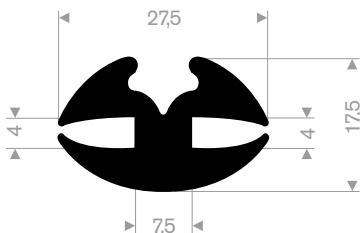

21650100  
 EPDM 65° Shore black  
 roll length 6,50 meter  
 € 55,00/m

21659000  
70° Shore black  
length 805 mm  
€ 29,00/length

21300218  
EPDM 70° Shore black  
roll length 50 meter  
€ 4,50/m

21300288  
EPDM 70° Shore black  
roll length 50 meter  
€ 5,50/m

21300412  
EPDM 70° Shore black  
roll length 30 meter  
€ 5,80/m

black 21300238 / € 5,25/m  
grey 21300239 / € 7,25/m  
EPDM 70° Shore  
roll length 50 meter

21300466  
EPDM 70° Shore black  
roll length 50 meter  
€ 5,20/m