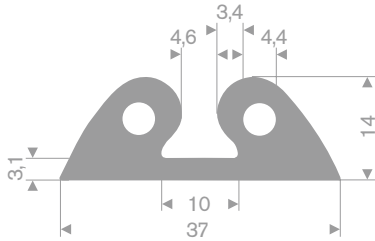

21500491  
 SBR 70° Shore black  
 length 1,5 meter  
 € 150,00/length

21500492  
 SBR 70° Shore yellow  
 length 1,5 meter  
 € 195,00/length

21500493  
 SBR 70° Shore yellow  
 length 960 mm  
 € 85,00/length

21500545  
 SBR 70° Shore black  
 length 850 mm  
 € 120,00/length

code	length (mm)	width (mm)	height (mm)	channels	Ø channels	execution	price euro /piece
21500495	901	505	55	5	42	straight	195,00
20150495R	311	505	55	5	42	corner right 22°	68,00
20150495L	311	505	55	5	42	corner left 22°	68,00
21500505	901	255	45	2	35	straight	110,00
21500505R	310	255	45	2	35	corner right 22°	45,00
21500505	901	505	76	3	65	straight	195,00
21500505R	311	505	76	3	65	corner right 22°	68,00
20150495L	311	505	76	3	65	corner left 22°	68,00