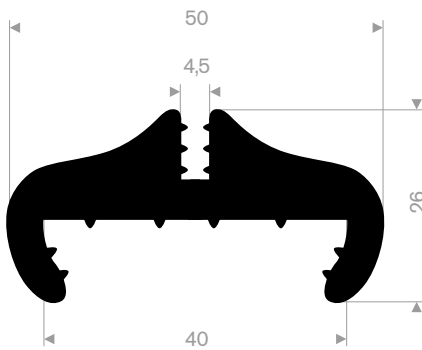

21300812
EPDM 70° Shore black
roll length 50 meter
€ 4,80/m

21300816
EPDM 70° Shore black
roll length 20 meter
€ 6,50/m