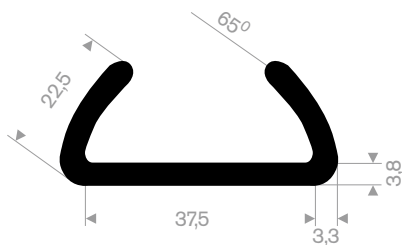

**21101212**  
EPDM 70° Shore black  
roll length 50 meter  
€ 1,70/m

**21100390**  
 EPDM 70° Shore black  
 roll length 100 meter  
 € 3,25/m

**21101515**  
 EPDM 70° Shore black  
 roll length 50 meter  
 € 1,80/m

**21101699**  
 EPDM 70° Shore black  
 roll length 50 meter  
 € 4,50/m

**21101220**  
 EPDM 70° Shore black  
 roll length 50 meter  
 € 1,90/m

**21100620**  
 EPDM 70° Shore black  
 roll length 25 meter  
 € 4,75/m

21108011  
EPDM 70° Shore black  
roll length 50 meter  
€ 6,50/m

21108002  
EPDM 70° Shore black  
roll length 50 meter  
€ 4,60/m

21108004  
EPDM 70° Shore black  
roll length 50 meter  
€ 7,50/m

21108222  
EPDM 70° Shore black  
roll length 25 meter  
€ 11,00/m