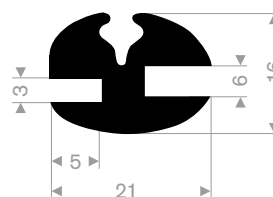

21300464
EPDM 70° Shore black
roll length 30 meter
€ 4,50/m