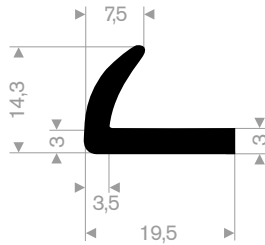

21400866  
EPDM 70° Shore black  
roll length 20 meter  
€ 29,50/m

21400877  
EPDM 70° Shore black  
roll length 20 meter  
€ 37,00/m

21400881  
EPDM 70° Shore black  
roll length 15 meter  
€ 44,00/m

**21651812**  
EPDM 70° Shore black  
roll length 200 meter  
€ 1,80/m