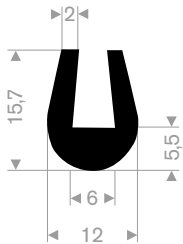

21104300  
EPDM 70° Shore black  
roll length 200 meter  
€ 0,70/m

21100123  
EPDM 70° Shore black  
roll length 50 meter  
€ 1,20/m

black 21101201 / € 1,75/m  
grey 21101202 / € 2,75/m  
EPDM 70° Shore  
roll length 100 meter

21100180  
EPDM 70° Shore black  
roll length 100 meter  
€ 2,75/m

21100224  
EPDM 70° Shore black  
roll length 50 meter  
€ 3,50/m

21104510  
EPDM 70° Shore black  
roll length 50 meter  
€ 5,25/m

21104550  
EPDM 70° Shore black  
roll length 50 meter  
€ 2,75/m