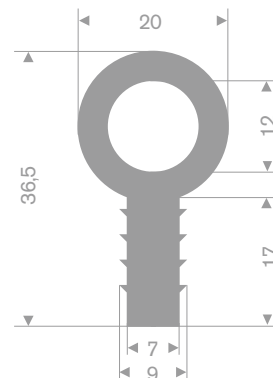

21604800
EPDM 70° Shore black
roll length 100 meter
€ 1,60/m

21604950
EPDM 70° Shore black
roll length 100 meter
€ 1,70/m

21605000
EPDM 70° Shore black
roll length 100 meter
€ 1,80/m

21605005
EPDM 70° Shore black
roll length 50 meter
€ 2,00/m