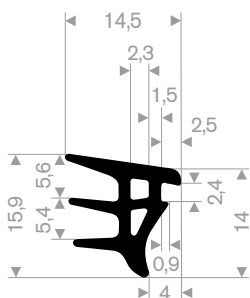

21603575
EPDM 65° Shore black
roll length 100 meter
€ 2,40/m

21602202
EPDM 65° Shore black
roll length 25 meter
€ 2,10/m

21603640
EPDM 70° Shore black
roll length 100 meter
€ 1,80/m