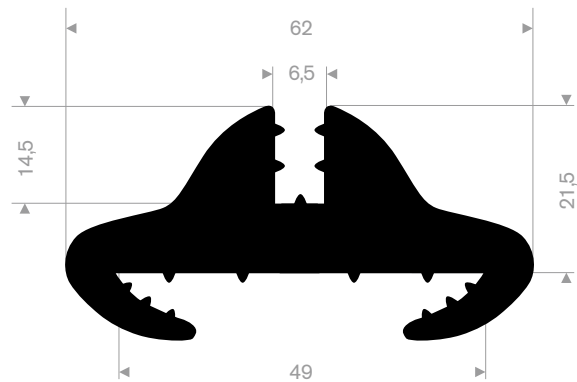

21300000  
 tool for filler sections  
 € 25,00/piece

**21300812**  
 EPDM 70° Shore black  
 roll length 50 meter  
 € 4,80/m

**21300816**  
 EPDM 70° Shore black  
 roll length 20 meter  
 € 6,50/m

**21300860**  
 EPDM 70° Shore black  
 roll length 25 meter  
 € 15,50/m