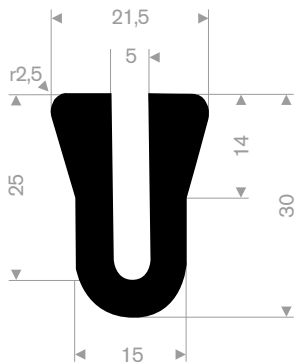

21100570
EPDM 70° Shore black
roll length 50 meter
€ 6,30/m

21101024
EPDM 70° Shore black
roll length 30 meter
€ 1,90/m

21101026
EPDM 70° Shore black
roll length 30 meter
€ 1,90/m

21101028
EPDM 70° Shore black
roll length 50 meter
€ 2,30/m