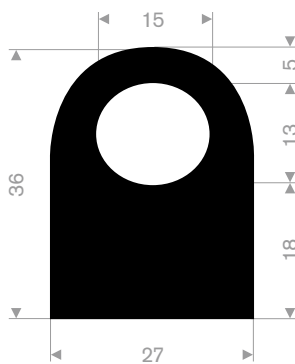

hatch profiles

hardness 45° Shore
tolerances ISO 3302 E2
quality EPDM
colour black

code	A	B	C	roll length (m)	price euros /m
21582515	25	15	6	40	5,75
21582525	25	25	10	20	8,50
21583020	30	20	8	20	8,50
21583025	30	25	10	20	10,25
21583030	30	30	14	15	12,50
21583515	35	15	6	25	8,25
21583520	35	20	8	20	10,25
21583530	35	30	14	15	14,25
21583535	35	35	14	15	15,50
21584015	40	15	6	20	8,75
21584020	40	20	8	20	10,25
21584025	40	25	10	15	14,50
21584030	40	30	14	15	16,00
21584040	40	40	18	15	18,75
21584520	45	20	8	15	14,00
21585020	50	20	8	15	15,50
21585030	50	30	14	10	19,50
21585040	50	40	18	10	26,00
21585050	50	50	20	10	32,50
21586040	60	40	18	10	34,25
21587040	70	40	18	5	39,00

21528736
EPDM 40° Shore black
roll length 20 meter
€ 17,50/m