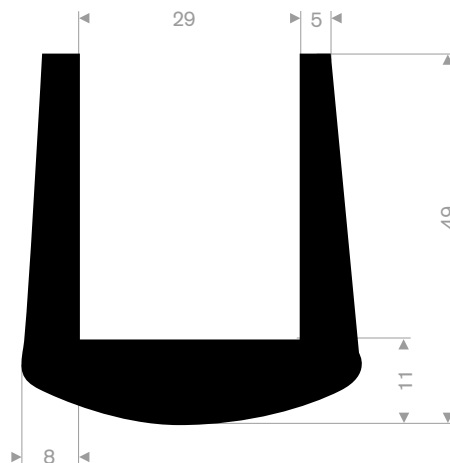

21108222
EPDM 70° Shore black
roll length 25 meter
€ 11,00/m

21105511
EPDM 70° Shore black
roll length 25 meter
€ 22,00/m